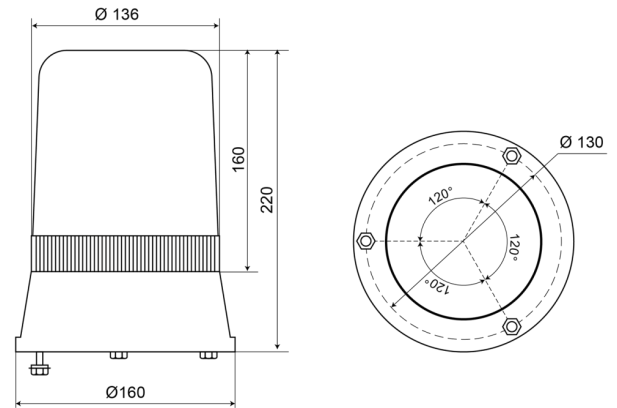

59524B

Zwaailicht | 3 puntsbevestiging | 24V | blauw

EAN: 5414184010772

Specificaties

Aansluiting	Open kabeleinde	Hoogte mm	220 mm
Bedrijfstemperatuur	-30°C / +50°C	Hoogte range	211 - 240 mm
Bestelbaar per	1	IP-graad	IP65
Bevestiging	3 puntsbevestiging	Kleur	Blauw
Diameter mm	160 mm	Lichtbron	Halogeen
ECE R65 Klasse 1	Ja	Omwentelingen/minuut	180 +/- 30
EMC	EMC	Voeding	24V
Gewicht (kg)	1,2 Kg		