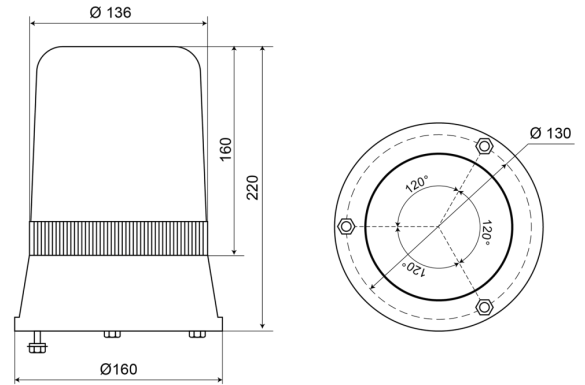

59524B

Zwaailicht | 3 puntsbevestiging | 24V | blauw

EAN: 5414184010772

Specificaties

Aansluiting	Open kabeleinde
Bedrijfstemperatuur	-30°C / +50°C
Bestelbaar per	1
Bevestiging	3 puntsbevestiging
Diameter mm	160 mm
ECE R65 Klasse 1	Ja
EMC	EMC
Gewicht (kg)	1,2 Kg

Hoogte mm	220 mm
Hoogte range	211 - 240 mm
IP-graad	IP65
Kleur	Blauw
Lichtbron	Halogeen
Omwentelingen/minuut	180 +/- 30
Voeding	24V

Goed om te weten

Geschikt voor lamp H1