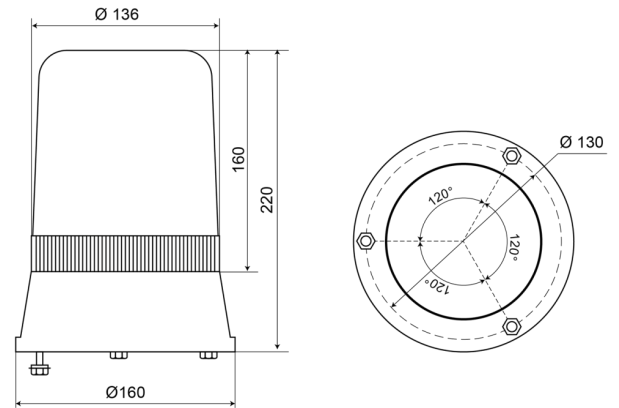

59524B

Zwaailicht | 3 puntsbevestiging | 24V | blauw

EAN: 5414184010772

## Specificaties

Aansluiting	Open kabeleinde	Hoogte mm	220 mm
Bedrijfstemperatuur	-30°C / +50°C	Hoogte range	211 - 240 mm
Bestelbaar per	1	IP-graad	IP65
Bevestiging	3 puntsbevestiging	Kleur	Blauw
Diameter mm	160 mm	Lichtbron	Halogeen
ECE R65 Klasse 1	Ja	Omwentelingen/minuut	180 +/- 30
EMC	EMC	Voeding	24V
Gewicht (kg)	1,2 Kg		