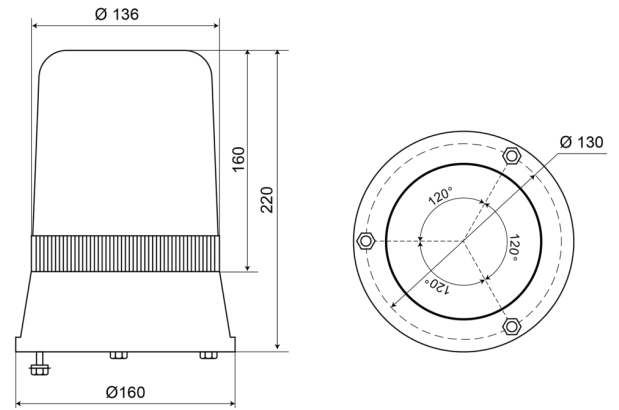

59524C

Zwaailicht | 3 puntsbevestiging | 24V | wit

EAN: 5414184010789

Specificaties

Aansluiting	Open kabeleinde	Hoogte mm	220 mm
Bedrijfstemperatuur	-30°C / +50°C	Hoogte range	211 - 240 mm
Bestelbaar per	1	IP-graad	IP65
Bevestiging	3 puntsbevestiging	Kleur	Wit
Diameter mm	160 mm	Lichtbron	Halogeen
ECE R65	Nee	Omwentelingen/minuut	180 +/- 30
EMC	EMC	Voeding	24V
Gewicht (kg)	1,2 Kg		