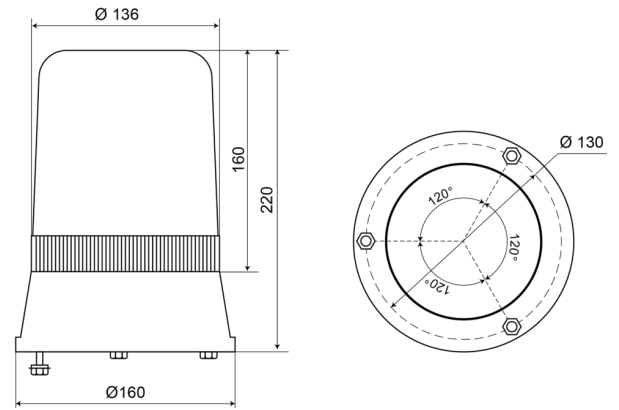

59524C

Zwaailicht | 3 puntsbevestiging | 24V | wit

EAN: 5414184010789

## Specificaties

Aansluiting	Open kabeleinde	Hoogte mm	220 mm
Bedrijfstemperatuur	-30°C / +50°C	Hoogte range	211 - 240 mm
Bestelbaar per	1	IP-graad	IP65
Bevestiging	3 puntsbevestiging	Kleur	Wit
Diameter mm	160 mm	Lichtbron	Halogeen
ECE R65	Nee	Omwentelingen/minuut	180 +/- 30
EMC	EMC	Voeding	24V
Gewicht (kg)	1,2 Kg		