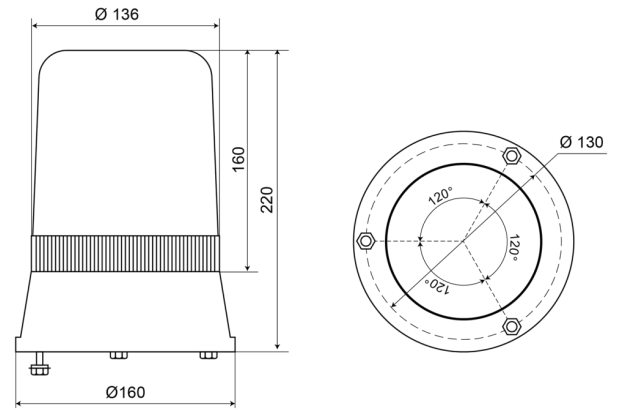

59524C

Zwaailicht | 3 puntsbevestiging | 24V | wit

EAN: 5414184010789

## Specificaties

Aansluiting	Open kabeleinde	Gewicht (kg)	1,2 Kg
Bedrijfstemperatuur	-30°C / +50°C	Hoogte mm	220 mm
Bestelbaar per	1	Hoogte range	211 - 240 mm
Bevestiging	3 puntsbevestiging	IP-graad	IP65
Diameter mm	160 mm	Kleur	Wit
Diameter range	131 - 160 mm	Lichtbron	Halogeen
ECE R65	Nee	Omwentelingen/minuut	180 +/- 30
EMC	EMC	Voeding	24V