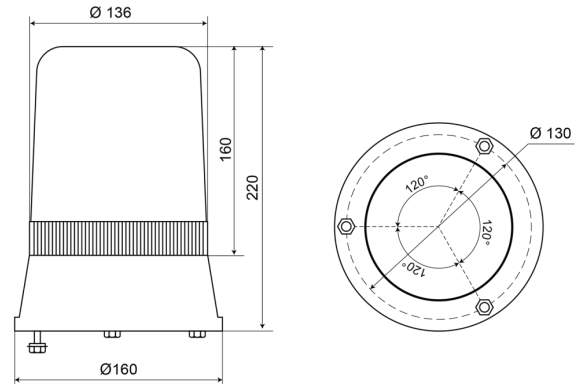

59524G

Zwaailicht | 3 puntsbevestiging | 24V | groen

EAN: 5414184011076

## Specificaties

Aansluiting	Open kabeleinde
Bedrijfstemperatuur	-30°C / +50°C
Bestelbaar per	1
Bevestiging	3 puntsbevestiging
Diameter mm	160 mm
ECE R65	Nee
EMC	EMC
Gewicht (kg)	1,2 Kg

Hoogte mm	220 mm
Hoogte range	211 - 240 mm
IP-graad	IP65
Kleur	Groen
Lichtbron	Halogeen
Omwentelingen/minuut	180 +/- 30
Voeding	24V