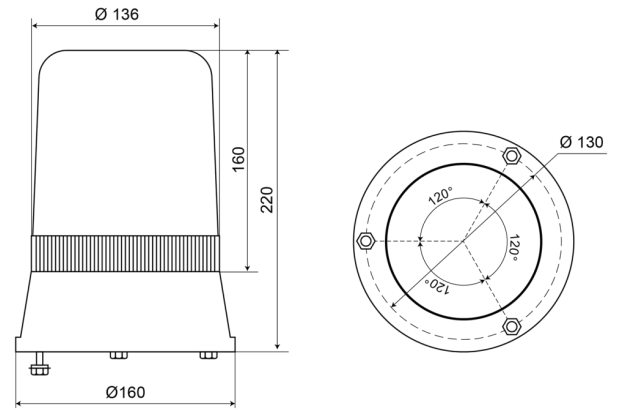

59524R

Zwaailicht | 3 puntsbevestiging | 24V | rood

EAN: 5414184010802

## Specificaties

Aansluiting	Open kabeleinde	Hoogte mm	220 mm
Bedrijfstemperatuur	-30°C / +50°C	Hoogte range	211 - 240 mm
Bestelbaar per	1	IP-graad	IP65
Bevestiging	3 puntsbevestiging	Kleur	Rood
Diameter mm	160 mm	Lichtbron	Halogeen
ECE R65	Nee	Omwentelingen/minuut	180 +/- 30
EMC	EMC	Voeding	24V
Gewicht (kg)	1,2 Kg		