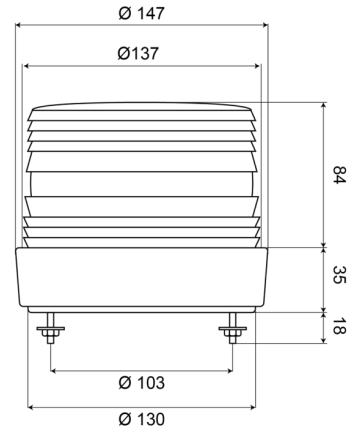

EAN: 5414184002739

Specificaties

Aansluiting	Open kabeleinde	Keuring	CE
Bedrijfstemperatuur	-30°C / +50°C	Kleur	Groen
Bestelbaar per	1	Kleur lens	Groen
Bevestiging	2 puntsbevestiging	Lichtbron	Xenon
Diameter mm	137 mm	Verbruik Amp	Max 0,8 Amp
ECE R65	Nee	Verpakking	Wit doosje met etiket
Flitsen/ minuut	60-70	Voeding	12V - 48V
Gewicht (kg)	0,7 Kg		
Hoogte mm	120 mm		
Hoogte range	111 - 130 mm		