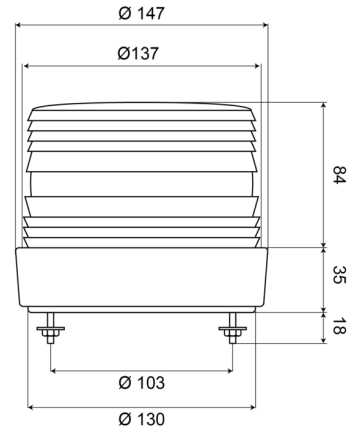

EAN: 5414184002739

Specificaties

Aansluiting	Open kabeleinde	Keuring	CE
Bedrijfstemperatuur	-30°C / +50°C	Kleur	Groen
Bestelbaar per	1	Kleur lens	Groen
Bevestiging	2 puntsbevestiging	Lichtbron	Xenon
Diameter mm	137 mm	Verbruik Amp	Max 0,8 Amp
ECE R65	Nee	Verpakking	Wit doosje met etiket
Flitsen/minuut	60-70	Voeding	12V - 48V
Gewicht (kg)	0,7 Kg		
Hoogte mm	120 mm		
Hoogte range	111 - 130 mm		