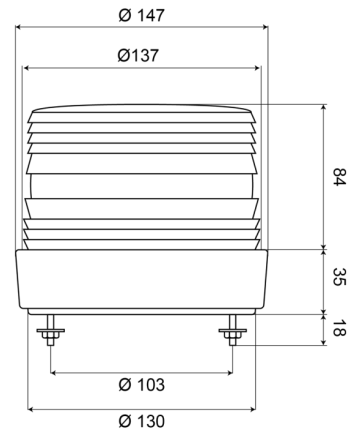

EAN: 5414184002739

Specificaties

Aansluiting	Open kabeleinde	Hoogte mm	120 mm
Bedrijfstemperatuur	-30°C / +50°C	Hoogte range	111 - 130 mm
Bestelbaar per	1	Keuring	CE
Bevestiging	2 puntsbevestiging	Kleur	Groen
Diameter mm	137 mm	Kleur lens	Groen
Diameter range	131 - 160 mm	Lichtbron	Xenon
ECE R65	Nee	Verbruik Amp	Max 0,8 Amp
Flitsen/ minuut	60-70	Verpakking	Wit doosje met etiket
Gewicht (kg)	0,7 Kg	Voeding	12V - 48V