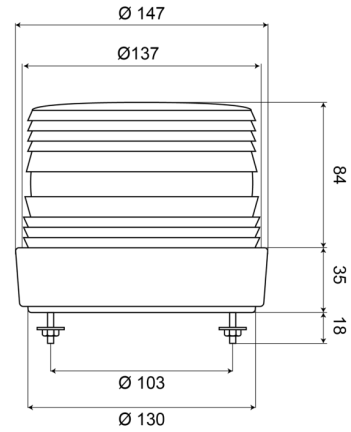

## Specificaties

Aansluiting	Open kabeleinde	Keuring	CE
Bedrijfstemperatuur	-30°C / +50°C	Kleur	Groen
Bestelbaar per	1	Kleur lens	Groen
Bevestiging	2 puntsbevestiging	Lichtbron	Xenon
Diameter mm	137 mm	Verbruik Amp	Max 0,8 Amp
ECE R65	Nee	Verpakking	Wit doosje met etiket
Flitsen/minuut	60-70	Voeding	12V - 48V
Gewicht (kg)	0,7 Kg		
Hoogte mm	120 mm		
Hoogte range	111 - 130 mm		