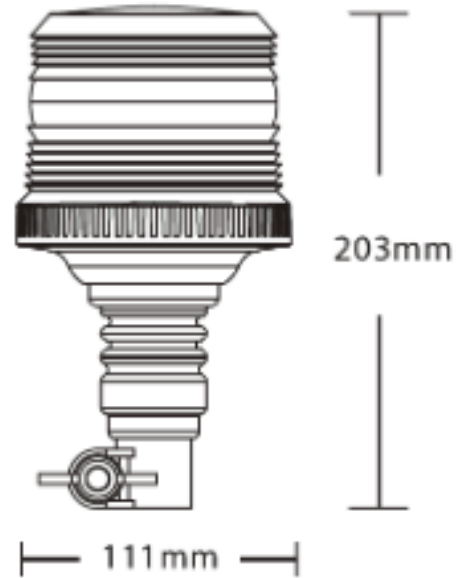

ZWAAILICHTEN

622LEDFLEX-OR

Flitslicht | LED | flexibele buisbevestiging | 12-24V | oranje

EAN: 5414184018426

Specificaties

Bestelbaar per	1	Hoogte range	171 - 210 mm
Bevestiging	Flexibele buisbevestiging	IP-graad	IP67
Diameter mm	110 mm	Kleur	Oranje
ECE R65 Klasse 1	Ja	Kleur lens	Oranje
EMC R10	Ja	Lichtbron	LED
Gewicht (kg)	0,55 Kg	Verpakking	Wit doosje met etiket
Hoogte mm	204 mm	Voeding	12V - 24V