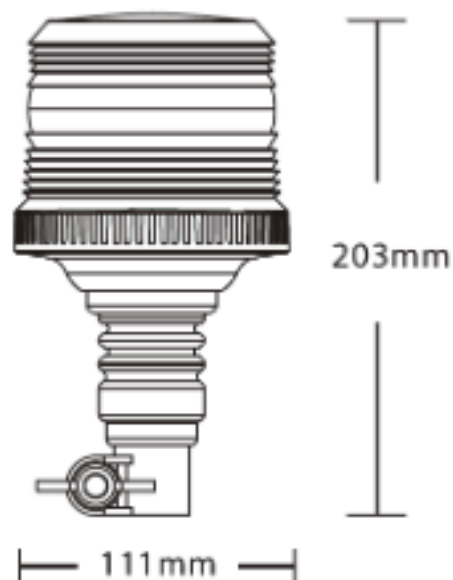

ZWAAILICHTEN

622LEDFLEX-OR

Flitslicht | LED | flexibele buisbevestiging | 12-24V | oranje

EAN: 5414184018426

Specificaties

Bestelbaar per	1	Hoogte range	171 - 210 mm
Bevestiging	Buisbevestiging, flexibel	IP-graad	IP67
Diameter mm	110 mm	Kleur	Oranje
ECE R65 Klasse 1	Ja	Kleur lens	Oranje
EMC R10	Ja	Lichtbron	LED
Gewicht (kg)	0,55 Kg	Verpakking	Wit doosje met etiket
Hoogte mm	204 mm	Voeding	12V - 24V