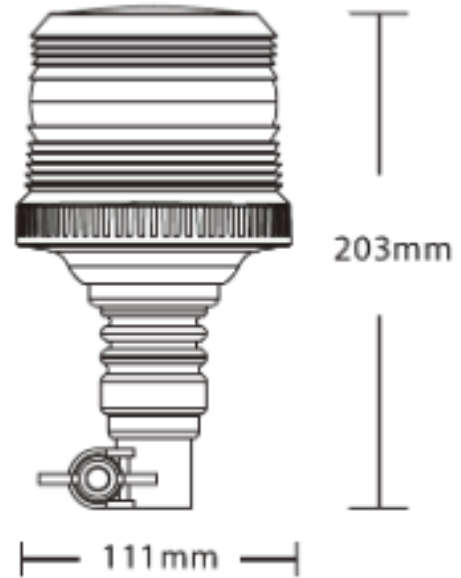

ZWAAILICHTEN

622LEDFLEX-OR

Flitslicht | LED | flexibele buisbevestiging | 12-24V | oranje

EAN: 5414184018426

Specificaties

Bestelbaar per	1	Hoogte range	171 - 210 mm
Bevestiging	Flexibele buisbevestiging	IP-graad	IP67
Diameter mm	110 mm	Kleur	Oranje
ECE R65 Klasse 1	Ja	Kleur lens	Oranje
EMC R10	Ja	Lichtbron	LED
Gewicht (kg)	0,55 Kg	Verpakking	Wit doosje met etiket
Hoogte mm	204 mm	Voeding	12V - 24V