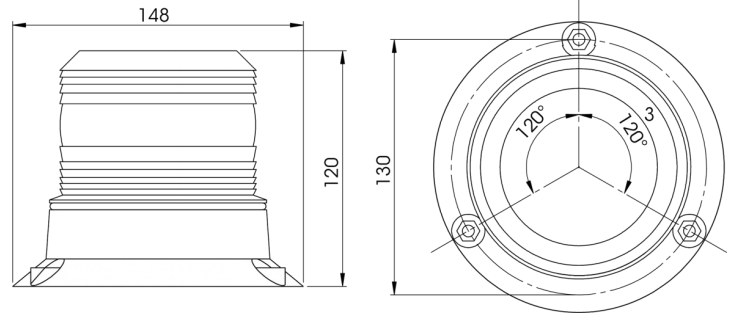

622LED-GR

Flitslicht | LED | 3 puntsbevestiging | 12-24V | groen

EAN: 5414184018433

Specificaties

Aansluiting	Open kabeleinde	Gewicht (kg)	0,44 Kg
Aantal LEDs	9	Hoogte mm	120 mm
Aantal flitspatronen	1	Hoogte range	111 - 130 mm
Bedrijfstemperatuur	-20°C / +50°C	IP-graad	IP65
Bestelbaar per	1	Kleur	Groen
Bevestiging	3 puntsbevestiging	Kleur lens	Groen
Diameter mm	107 mm	Lichtbron	LED
ECE R65 Klasse 1	Nee	Synchroniseerbaar	Nee
EMC	EMC R10	Verpakking	POS verpakking
EMC R10	Ja	Voeding	12V - 24V