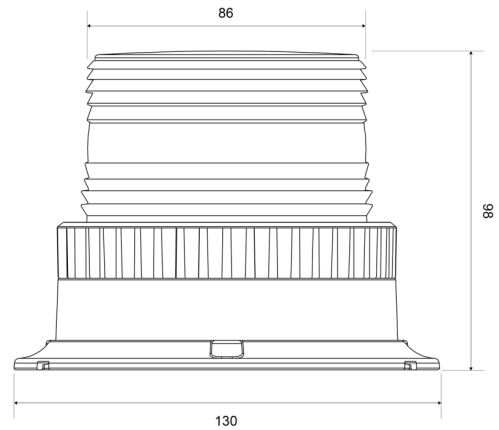

623LED-BL

Flitslicht | LED | 3 puntsbevestiging | 10-110V | blauw

EAN: 5414184690653

Specificaties

Aansluiting	Open kabeleinde	Hoogte range	70 - 110 mm
Aantal LEDs	6	Kleur	Blauw
Aantal flitspatronen	1	Lengte kabel (m)	0,35 m
Bestelbaar per	1	Lichtbron	LED
Bevestiging	3 puntsbevestiging	Synchroniseerbaar	Nee
Diameter mm	86 mm	Verpakking	Bruin doosje met etiket
ECE R65	Nee	Voeding	11V - 110V
Gewicht (kg)	0,4 Kg	Waterdicht	Ja
Hoogte mm	98 mm	Watt	6 Watt