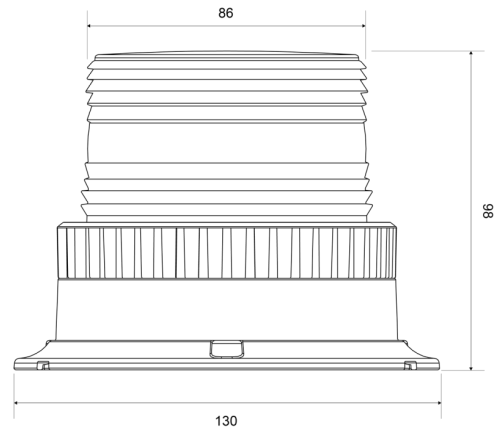

623LED-BL

Flitslicht | LED | 3 puntsbevestiging | 10-110V | blauw

EAN: 5414184690653

## Specificaties

Aansluiting	Open kabeleinde	Hoogte range	70 - 110 mm
Aantal LEDs	6	Kleur	Blauw
Aantal flitspatronen	1	Lengte kabel (m)	0,35 m
Bestelbaar per	1	Lichtbron	LED
Bevestiging	3 puntsbevestiging	Synchroniseerbaar	Nee
Diameter mm	86 mm	Verpakking	Bruin doosje met etiket
ECE R65	Nee	Voeding	11V - 110V
Gewicht (kg)	0,4 Kg	Waterdicht	Ja
Hoogte mm	98 mm	Watt	6 Watt