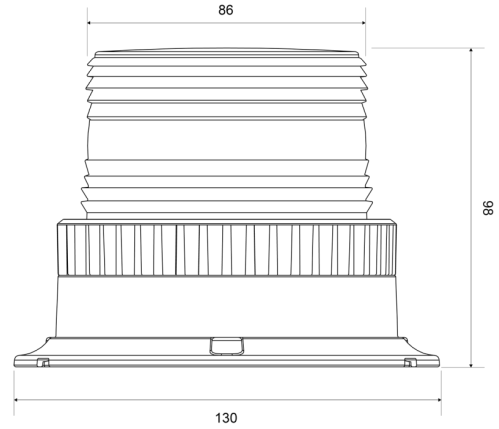

## Specificaties

Aansluiting	Stekker voor sigarettenaansteker
Aantal LEDs	6
Aantal flitspatronen	1
Bestelbaar per	1
Bevestiging	Magnetisch
Diameter mm	86 mm
ECE R65	Nee
Gewicht (kg)	0,7 Kg
Hoogte mm	98 mm
Hoogte range	70 - 110 mm