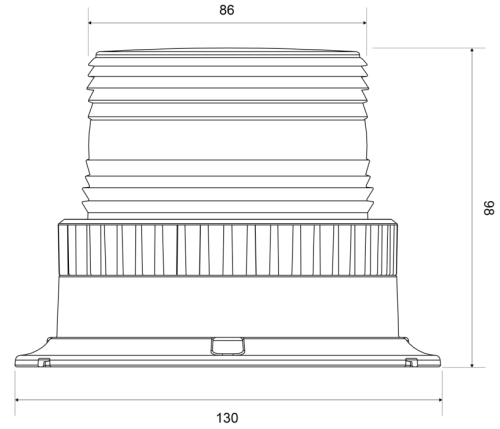

ZWAAILICHTEN

623LED-M-BL

Flitslicht | LED | magnetisch | 12-24V | blauw

EAN: 5414184690660

Specificaties

Aansluiting	Stekker voor sigarettenaansteker
Aantal LEDs	6
Aantal flitspatronen	1
Bestelbaar per	1
Bevestiging	Magnetisch
Diameter mm	86 mm
ECE R65	Nee
Gewicht (kg)	0,7 Kg
Hoogte mm	98 mm
Hoogte range	70 - 110 mm

Kleur	Blauw
Lichtbron	LED
Synchroniseerbaar	Nee
Verpakking	Bruin doosje met etiket
Voeding	12V - 24V
Waterdicht	Ja
Watt	6 Watt