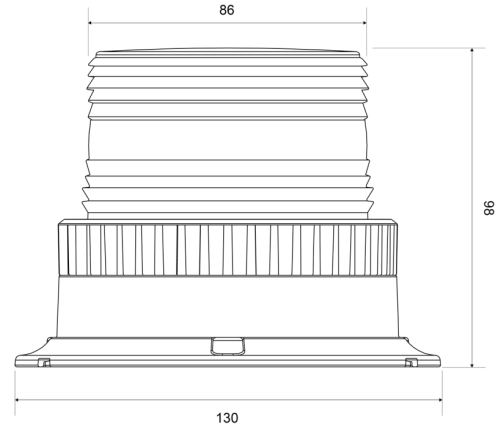

ZWAAILICHTEN

623LED-M-BL

Flitslicht | LED | magnetisch | 12-24V | blauw

EAN: 5414184690660

Specificaties

Aansluiting	Stekker voor sigarettenaansteker	Kleur	Blauw
Aantal LEDs	6	Lichtbron	LED
Aantal flitspatronen	1	Synchroniseerbaar	Nee
Bestelbaar per	1	Verpakking	Bruin doosje met etiket
Bevestiging	Magnetisch	Voeding	12V - 24V
Diameter mm	86 mm	Waterdicht	Ja
ECE R65	Nee	Watt	6 Watt
Gewicht (kg)	0,7 Kg		
Hoogte mm	98 mm		
Hoogte range	70 - 110 mm		