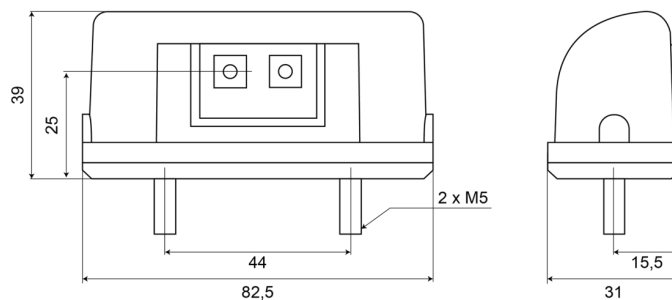

69 LED

Nummerplaatverlichting zwart

EAN: 5414184003842

Specificaties

Aansluiting	Open kabeleinde	Kleur lens	Transparant
Aantal LEDs	2	Lengte kabel (m)	0,2 m
Afmetingen	82,5 mm x 31 mm x 39 mm	Lichtbron	LED
Bestelbaar per	1	Materiaal	ABS/PMMA
Bevestiging	2 boutjes	Montagezijde	Achteraan
Gewicht (kg)	0,057 Kg	Type	Nummerplaatverlichtingen
IP-graad	IP66+IP68	Verpakking	POS verpakking
Keuring	ECE R4	Voeding	12V - 24V