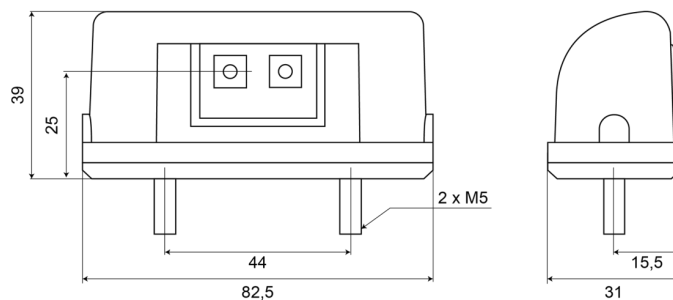

69 LED

Nummerplaatverlichting zwart

EAN: 5414184003842

Specificaties

Aansluiting	Open kabeleinde	Kleur lens	Transparant
Aantal LEDs	2	Lengte kabel (m)	0,2 m
Afmetingen	82,5 mm x 31 mm x 39 mm	Lichtbron	LED
Bestelbaar per	1	Materiaal	ABS/PMMA
Bevestiging	2 boutjes	Montagezijde	Achteraan
Gewicht (kg)	0,057 Kg	Type	Nummerplaatverlichtingen
IP-graad	IP66+IP68	Verpakking	POS verpakking
Keuring	ECE R4	Voeding	12V - 24V