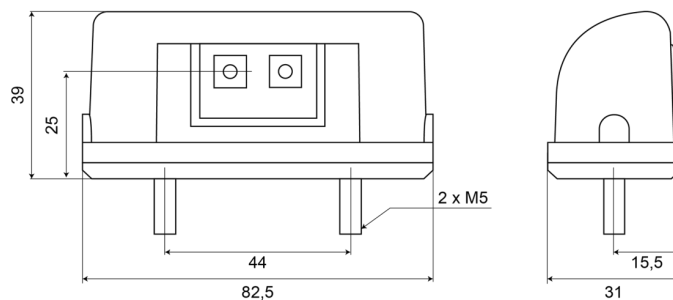

### Specificaties

Aansluiting	Open kabeleinde	Kleur lens	Transparant
Aantal LEDs	2	Lengte kabel (m)	0,2 m
Afmetingen	82,5 mm x 31 mm x 39 mm	Lichtbron	LED
Bestelbaar per	1	Materiaal	ABS/PMMA
Bevestiging	2 boutjes	Montagezijde	Achteraan
Gewicht (kg)	0,057 Kg	Type	Nummerplaatverlichtingen
IP-graad	IP66+IP68	Verpakking	POS verpakking
Keuring	ECE R4	Voeding	12V - 24V