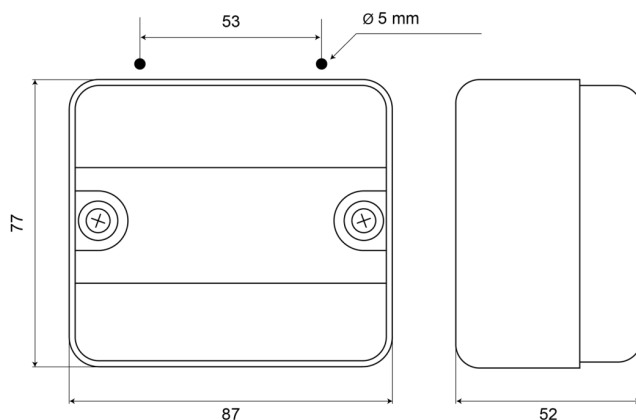

## Specificaties

Aansluiting	N/A	Keuring	ECE R23
Aantal flitspatronen	N/A	Kleur lens	Wit
Bestelbaar per	1	Lichtbron	Halogeen
Bevestiging	Opbouw	Montagezijde	Achteraan
Breedte mm	53 mm	Type	Achteruitrijlichten
Dikte mm	52 mm	Verpakking	Wit doosje met etiket
Gewicht (kg)	0,075 Kg	Watt	21 Watt
Hoogte mm	77 mm		