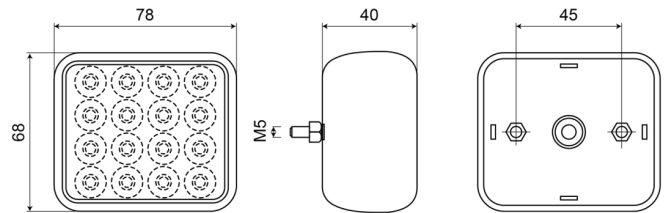

690C-LED

LED achteruitrijlicht

EAN: 5414184017757

Specificaties

Aansluiting	Open kabeleinde	Keuring	ECE R23
Aantal LEDs	16	Kleur lens	Wit
Bestelbaar per	1	Lichtbron	LED
Bevestiging	Opbouw	Montagezijde	Achteraan
Breedte mm	95 mm	Type	Achteruitrijlichten
Dikte mm	18 mm	Verpakking	Zakje met label
Gewicht (kg)	0,145 Kg	Voeding	12V - 24V
Hoogte mm	95 mm	Waterdicht	Ja