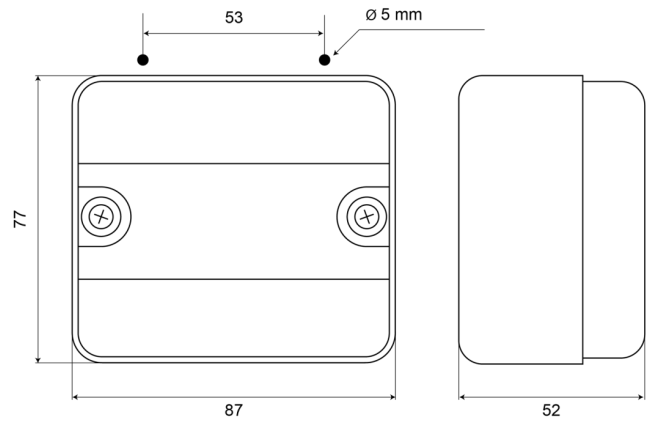

690R

Mistachterlicht | vierkant | halogeen

EAN: 5414184530218

Specificaties

Aansluiting	N/A	Keuring	ECE R38
Aantal flitspatronen	N/A	Kleur lens	Rood
Bestelbaar per	1	Lichtbron	Halogeen
Bevestiging	Opbouw	Montagezijde	Achteraan
Breedte mm	53 mm	Type	Mistachterlichten
Dikte mm	52 mm	Verpakking	Wit doosje met etiket
Gewicht (kg)	0,075 Kg	Watt	21 Watt
Hoogte mm	77 mm		