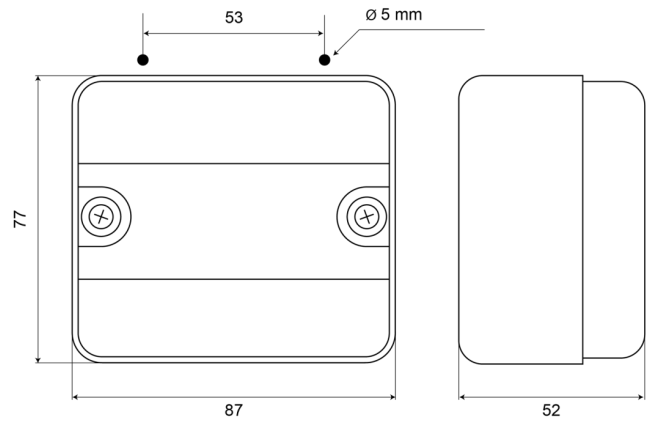

690R

Mistachterlicht | vierkant | halogeen

EAN: 5414184530218

Specificaties

Aansluiting	N/A	Keuring	ECE R38
Aantal flitspatronen	N/A	Kleur lens	Rood
Bestelbaar per	1	Lichtbron	Halogeen
Bevestiging	Opbouw	Montagezijde	Achteraan
Breedte mm	53 mm	Type	Mistachterlichten
Dikte mm	52 mm	Verpakking	Wit doosje met etiket
Gewicht (kg)	0,075 Kg	Watt	21 Watt
Hoogte mm	77 mm		