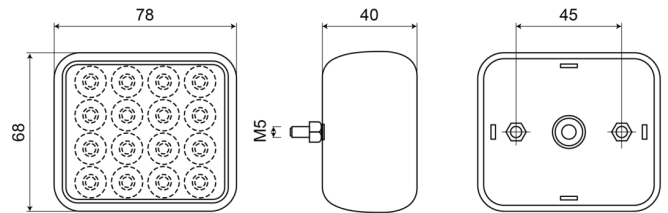

## Specificaties

Aansluiting	Open kabeleinde	Keuring	ECE R38
Aantal LEDs	16	Kleur lens	Wit
Bestelbaar per	1	Lichtbron	LED
Bevestiging	Opbouw	Montagezijde	Achteraan
Breedte mm	95 mm	Type	Mistachterlichten
Dikte mm	18 mm	Verpakking	Zakje met label
Gewicht (kg)	0,145 Kg	Voeding	12V - 24V
Hoogte mm	95 mm	Waterdicht	Ja