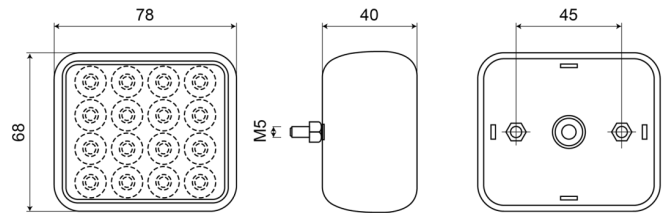

690R-LED

Mistachterlicht | vierkant | LED

EAN: 5414184017764

Specificaties

Aansluiting	Open kabeleinde	Keuring	ECE R38
Aantal LEDs	16	Kleur lens	Wit
Bestelbaar per	1	Lichtbron	LED
Bevestiging	Opbouw	Montagezijde	Achteraan
Breedte mm	95 mm	Type	Mistachterlichten
Dikte mm	18 mm	Verpakking	Zakje met label
Gewicht (kg)	0,145 Kg	Voeding	12V - 24V
Hoogte mm	95 mm	Waterdicht	Ja