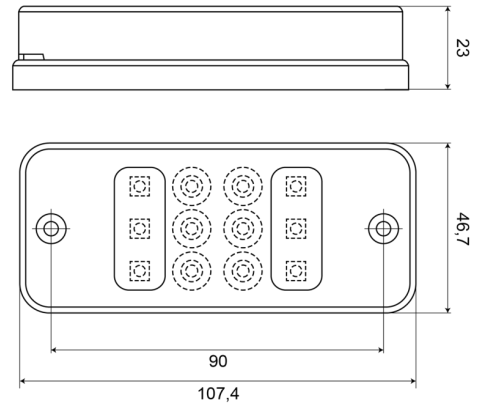

LICHTEN VOOR EN ACHTER

700C-LED

LED achteruitrijlicht

EAN: 5414184004351

Specificaties

Aansluiting	Open kabeleinde	Kleur lens	Wit
Aantal LEDs	12	Lichtbron	LED
Bestelbaar per	1	Lumen	168
Bevestiging	Opbouw	Montagezijde	Achteraan
Breedte mm	108 mm	Type	Achteruitrijlichten
Dikte mm	23 mm	Verpakking	POS verpakking
Gewicht (kg)	0,09 Kg	Voeding	12V - 24V
Hoogte mm	47 mm		
IP-graad	IP66+IP68		
Keuring	ECE R23