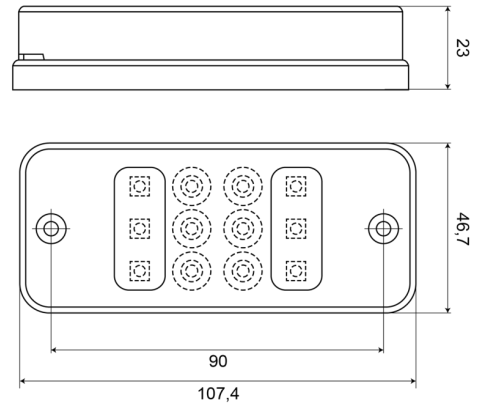

LICHTEN VOOR EN ACHTER

700C-LED

LED achteruitrijlicht

EAN: 5414184004351

Specificaties

Aansluiting	Open kabeleinde	Kleur lens	Wit
Aantal LEDs	12	Lichtbron	LED
Bestelbaar per	1	Lumen	168
Bevestiging	Opbouw	Montagezijde	Achteraan
Breedte mm	108 mm	Type	Achteruitrijlichten
Dikte mm	23 mm	Verpakking	POS verpakking
Gewicht (kg)	0,09 Kg	Voeding	12V - 24V
Hoogte mm	47 mm		
IP-graad	IP66+IP68		
Keuring	ECE R23		