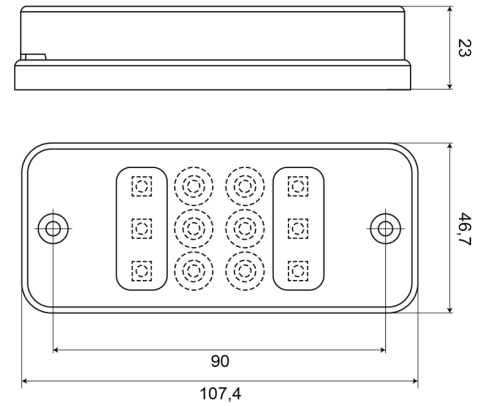

700R-LED

Mistachterlicht | rechthoekig | LED

EAN: 5414184003958

Specificaties

Aansluiting	Open kabeleinde	IP-graad	IP66+IP68
Aantal LEDs	12	Keuring	ECE R23
Bestelbaar per	1	Kleur lens	Rood
Bevestiging	Opbouw	Lichtbron	LED
Breedte mm	108 mm	Montagezijde	Achteraan
Dikte mm	23 mm	Type	Mistachterlichten
Gewicht (kg)	0,09 Kg	Verpakking	POS verpakking
Hoogte mm	47 mm	Voeding	12V - 24V