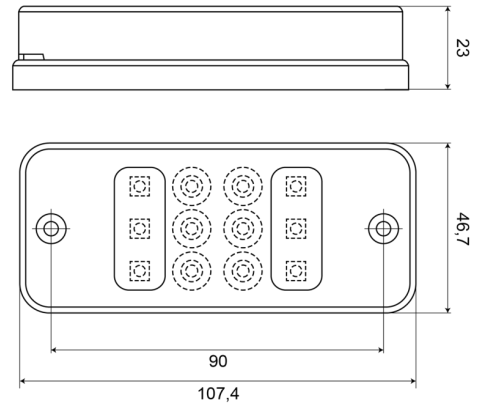

700R-LED

Mistachterlicht | rechthoekig | LED

EAN: 5414184003958

Specificaties

Aansluiting	Open kabeleinde	IP-graad	IP66+IP68
Aantal LEDs	12	Keuring	ECE R23
Bestelbaar per	1	Kleur lens	Rood
Bevestiging	Opbouw	Lichtbron	LED
Breedte mm	108 mm	Montagezijde	Achteraan
Dikte mm	23 mm	Type	Mistachterlichten
Gewicht (kg)	0,09 Kg	Verpakking	POS verpakking
Hoogte mm	47 mm	Voeding	12V - 24V