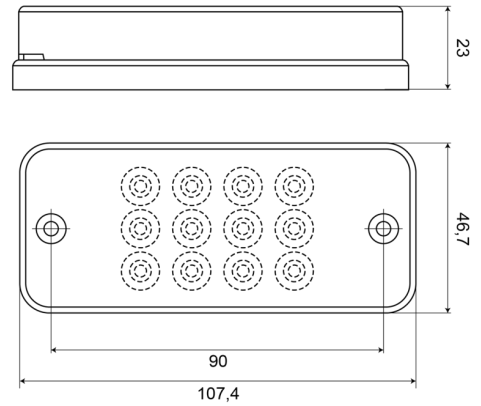

700ROC-LED

Mistachterlicht | rechthoekig | LED

EAN: 5414184004382

Specificaties

Aansluiting	Open kabeleinde	IP-graad	IP66+IP68
Aantal LEDs	12	Keuring	ECE R23
Bestelbaar per	1	Kleur lens	Wit
Bevestiging	Opbouw	Lichtbron	LED
Breedte mm	108 mm	Montagezijde	Achteraan
Dikte mm	23 mm	Type	Mistachterlichten
Gewicht (kg)	0,095 Kg	Verpakking	POS verpakking
Hoogte mm	47 mm	Voeding	12V - 24V