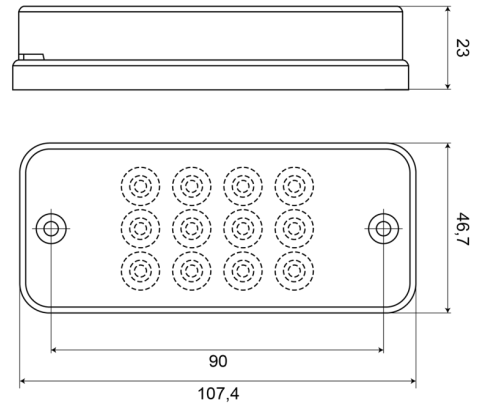

700ROC-LED

Mistachterlicht | rechthoekig | LED

EAN: 5414184004382

Specificaties

Aansluiting	Open kabeleinde	IP-graad	IP66+IP68
Aantal LEDs	12	Keuring	ECE R23
Bestelbaar per	1	Kleur lens	Wit
Bevestiging	Opbouw	Lichtbron	LED
Breedte mm	108 mm	Montagezijde	Achteraan
Dikte mm	23 mm	Type	Mistachterlichten
Gewicht (kg)	0,095 Kg	Verpakking	POS verpakking
Hoogte mm	47 mm	Voeding	12V - 24V