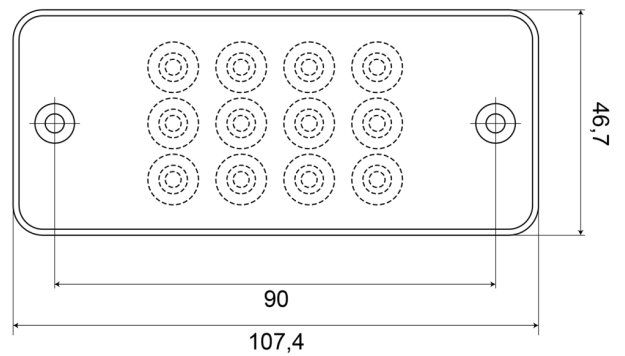

LICHTEN VOOR EN ACHTER

700SS-LED

LED achterlicht | links+rechts | 12-24V

EAN: 5414184004054

Specificaties

Aansluiting	Open kabeleinde	Keuring	ECE
Bedrijfstemperatuur	-30°C / +65°C	Kleur	Oranje/rood
Bestelbaar per	1	Kleur lens	Transparant
Bevat Positie-Stop	Ja	Lengte mm	107 mm
Bevat Richtingaanwijzer	Ja	Lichtbron	LED
Bevestiging	Opbouw	Materiaal	Polycarbonaat
Dikte mm	23 mm	Montagezijde	Achteraan - Links & rechts
EMC	EMC R10	Specificaties	Vertinde aansluitdraden volgens een speciaal 'water block' proces
EMC R10	Ja	Type	Achterlichten
Eigenschappen	PC lens maakt dat dit licht vrijwel onbreekbaar is.	Verpakking	POS verpakking
Geleverd met	Dichtingsrubber	Voeding	12V - 24V
Gewicht (kg)	0,09 Kg		
Hoogte mm	47 mm		
IP-graad	IP66+IP68