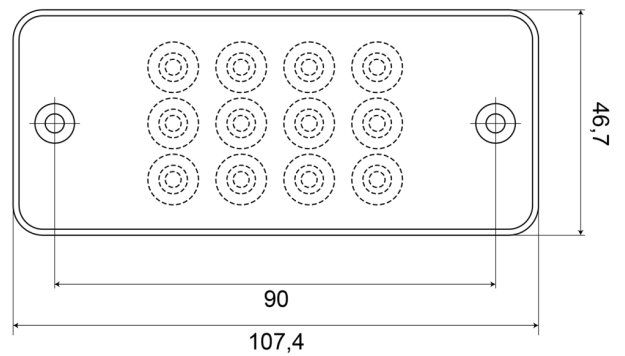

LICHTEN VOOR EN ACHTER

700SS-LED

LED achterlicht | links+rechts | 12-24V

EAN: 5414184004054

Specificaties

Aansluiting	Open kabeleinde	Keuring	ECE
Bedrijfstemperatuur	-30°C / +65°C	Kleur	Oranje/rood
Bestelbaar per	1	Kleur lens	Transparant
Bevat Positie-Stop	Ja	Lengte mm	107 mm
Bevat Richtingaanwijzer	Ja	Lichtbron	LED
Bevestiging	Opbouw	Materiaal	Polycarbonaat
Dikte mm	23 mm	Montagezijde	Achteraan - Links & rechts
EMC	EMC R10	Specificaties	Vertinde aansluitdraden volgens een speciaal 'water block' proces
EMC R10	Ja	Type	Achterlichten
Eigenschappen	PC lens maakt dat dit licht vrijwel onbreekbaar is.	Verpakking	POS verpakking
Geleverd met	Dichtingsrubber	Voeding	12V - 24V
Gewicht (kg)	0,09 Kg		
Hoogte mm	47 mm		
IP-graad	IP66+IP68		