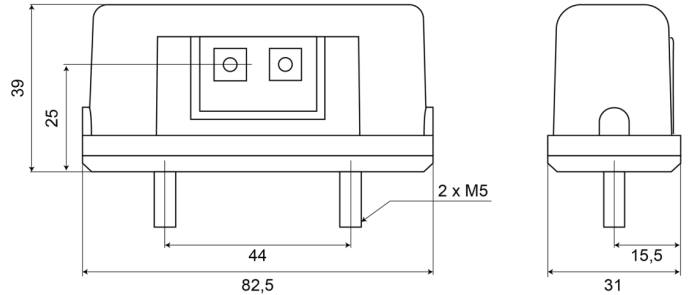

70R1LED

Nummerplaatverlichting rood

EAN: 5414184004283

Specificaties

Aansluiting	Open kabeleinde	IP-graad	IP66+IP68
Aantal LEDs	2	Keuring	ECE R4+R7
Bestelbaar per	1	Kleur lens	Transparant
Bevat Positielicht	Ja	Lichtbron	LED
Bevestiging	2 boutjes	Materiaal	PMMA/PMMA
Breedte mm	109 mm	Montagezijde	Achteraan
Dikte mm	55,5 mm	Type	Nummerplaatverlichtingen
Gewicht (kg)	0,07 Kg	Verpakking	POS verpakking
Hoogte mm	39 mm	Voeding	12V - 24V