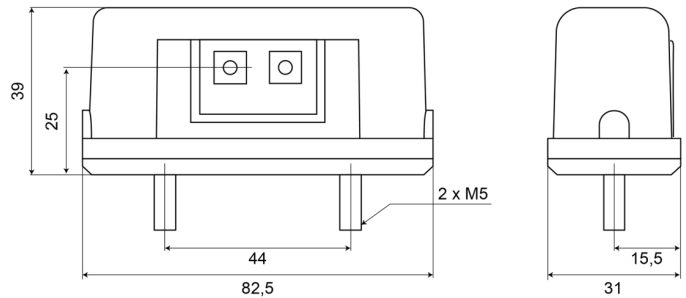

70R1LED

Nummerplaatverlichting rood

EAN: 5414184004283

Specificaties

Aansluiting	Open kabeleinde	IP-graad	IP66+IP68
Aantal LEDs	2	Keuring	ECE R4+R7
Bestelbaar per	1	Kleur lens	Transparant
Bevat Positielicht	Ja	Lichtbron	LED
Bevestiging	2 boutjes	Materiaal	PMMA/PMMA
Breedte mm	109 mm	Montagezijde	Achteraan
Dikte mm	55,5 mm	Type	Nummerplaatverlichtingen
Gewicht (kg)	0,07 Kg	Verpakking	POS verpakking
Hoogte mm	39 mm	Voeding	12V - 24V