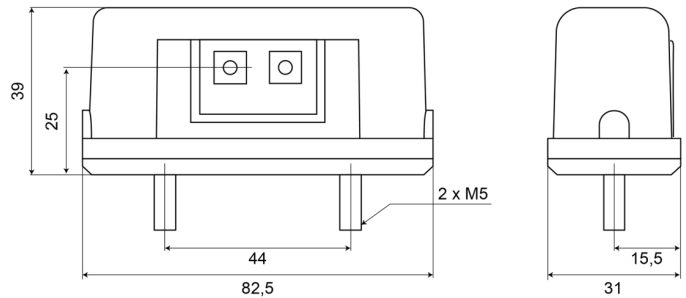

### Specificaties

Aansluiting	Open kabeleinde	IP-graad	IP66+IP68
Aantal LEDs	2	Keuring	ECE R4+R7
Bestelbaar per	1	Kleur lens	Transparant
Bevat Positielicht	Ja	Lichtbron	LED
Bevestiging	2 boutjes	Materiaal	PMMA/PMMA
Breedte mm	109 mm	Montagezijde	Achteraan
Dikte mm	55,5 mm	Type	Nummerplaatverlichtingen
Gewicht (kg)	0,07 Kg	Verpakking	POS verpakking
Hoogte mm	39 mm	Voeding	12V - 24V