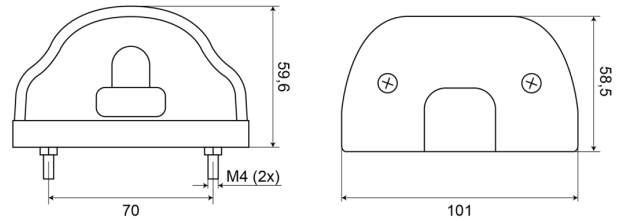

EAN: 5414184004276

Specificaties

Aansluiting	N/A
Aantal flitspatronen	N/A
Bestelbaar per	1
Bevestiging	2 boutjes
Breedte mm	101 mm
Dikte mm	58,5 mm
Gewicht (kg)	0,092 Kg
Hoogte mm	59,6 mm
IP-graad	IP54
Keuring	ECE R4