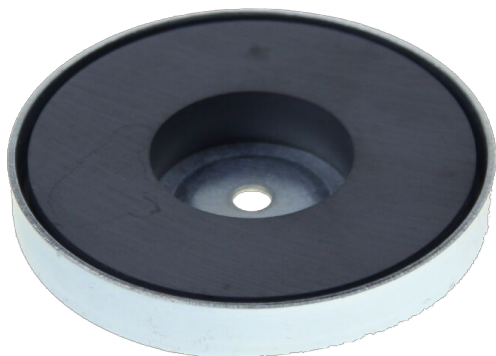

820/1

Magneet 820/821

EAN: 5414184620025

Specificaties

Bestelbaar per	1	Typisch geschikt voor	Klant eigen toepassingen
Diameter mm	77 mm		
Dikte mm	12 mm		
Gewicht (kg)	0,215 Kg		