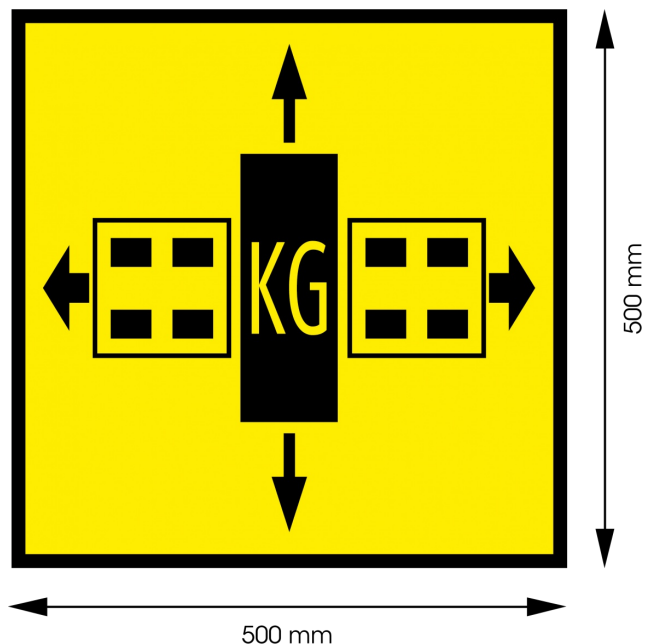

PANELEN

90013

Paneel voor uitzonderlijk vervoer | geel/zwart | 500x500 mm

EAN: 5414184011540

Specificaties

Bestelbaar per	1
Dikte mm	1 mm
Gewicht (kg)	0,7 Kg
Hoogte mm	500 mm
Keuring	Conform belgische wetgeving 'uitzonderlijk vervoer'
Kleur	Oranje/geel
Lengte mm	500 mm
Materiaal	Aluminium

Montagezijde	Vooraan en achteraan
Opdruk	LOGO
Specificaties	Geel retroreflecterende oppervlak
Toepassing	Panelen uitzonderlijk vervoer
Type	Paneel