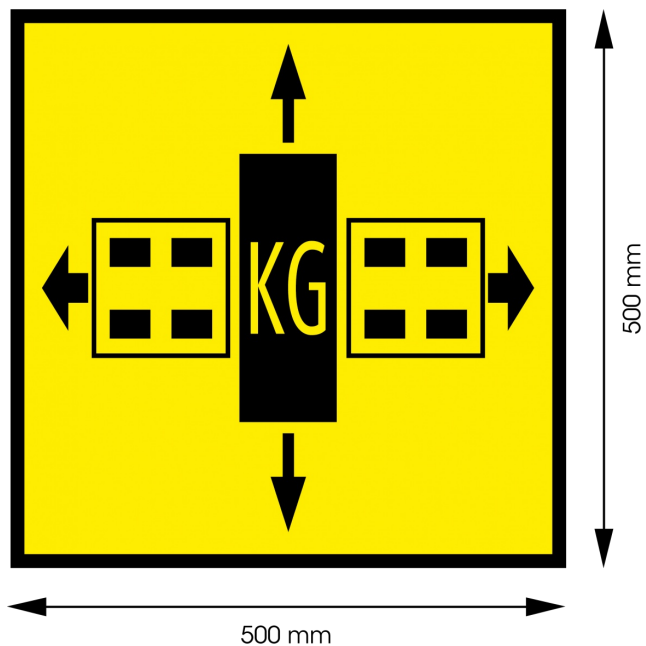

PANELEN

90013

Paneel voor uitzonderlijk vervoer | geel/zwart | 500x500 mm

EAN: 5414184011540

Specificaties

Bestelbaar per	1
Dikte mm	1 mm
Gewicht (kg)	0,7 Kg
Hoogte mm	500 mm
Keuring	Conform belgische wetgeving 'uitzonderlijk vervoer'
Kleur	Oranje/geel
Lengte mm	500 mm
Materiaal	Aluminium

Montagezijde	Vooraan en achteraan
Opdruk	LOGO
Specificaties	Geel retroreflecterende oppervlak
Toepassing	Panelen uitzonderlijk vervoer
Type	Paneel