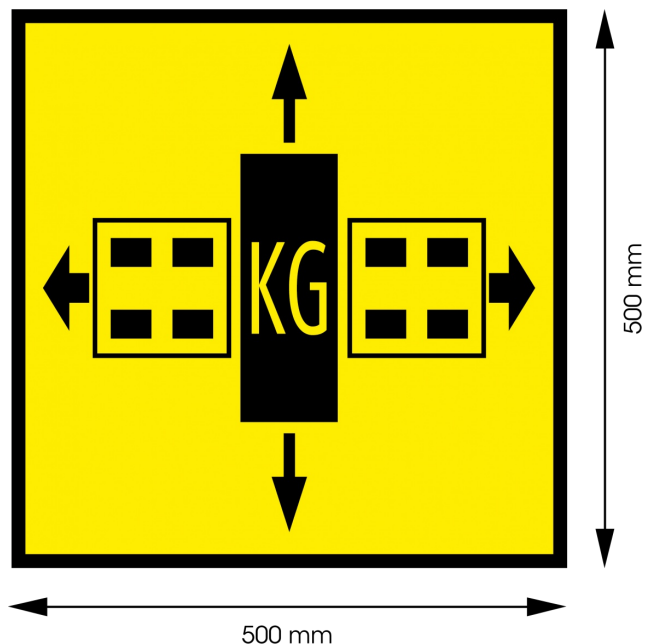

PANELEN

90013

Paneel voor uitzonderlijk vervoer | geel/zwart | 500x500 mm

EAN: 5414184011540

Specificaties

Bestelbaar per	1
Dikte mm	1 mm
Gewicht (kg)	0,7 Kg
Hoogte mm	500 mm
Keuring	Conform belgische wetgeving 'uitzonderlijk vervoer'
Kleur	Oranje/geel
Lengte mm	500 mm
Materiaal	Aluminium

Montagezijde	Vooran en achteraan
Opdruk	LOGO
Specificaties	Geel retroreflecterende oppervlak
Toepassing	Panelen uitzonderlijk vervoer
Type	Paneel