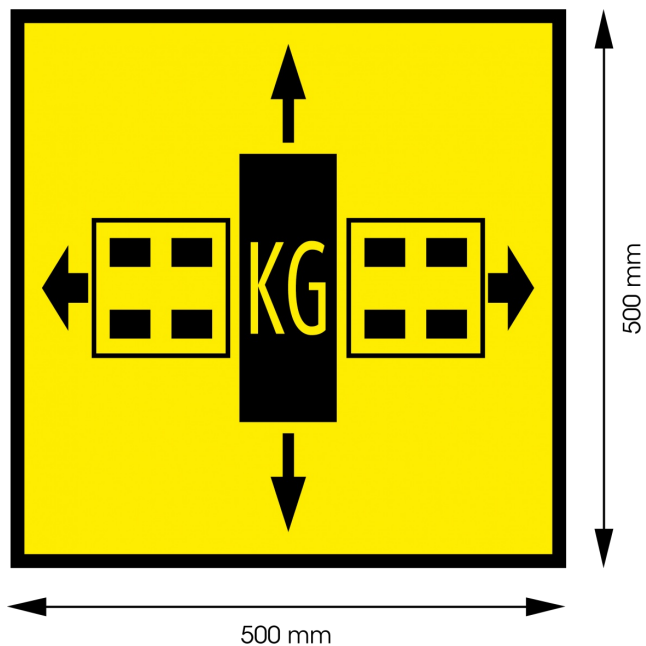

# PANELEN

90013

Paneel voor uitzonderlijk vervoer | geel/zwart | 500x500 mm

EAN: 5414184011540

## Specificaties

Bestelbaar per	1
Dikte mm	1 mm
Gewicht (kg)	0,7 Kg
Hoogte mm	500 mm
Keuring	Conform belgische wetgeving 'uitzonderlijk vervoer'
Kleur	Oranje/geel
Lengte mm	500 mm
Materiaal	Aluminium

Montagezijde	Vooraan en achteraan
Opdruk	LOGO
Specificaties	Geel retroreflecterende oppervlak
Toepassing	Panelen uitzonderlijk vervoer
Type	Paneel