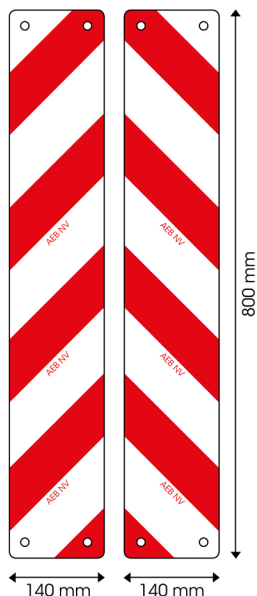

91480-SET

Paneel voor uitzonderlijk vervoer | rood/wit | 140x800 mm

EAN: 5414184011564

Specificaties

Bestelbaar per	2
Dikte mm	1 mm
Eigenschappen	Paneel voorzien van gaten voor efficiënte montage
Gewicht (kg)	0,7 Kg
Hoogte mm	140 mm
Keuring	Conform belgische wetgeving 'uitzonderlijk vervoer' - Klasse RA2-NBN EN 12899-1

Kleur	Rood/wit
Lengte mm	800 mm
Materiaal	Aluminium
Montagezijde	Vooraan en achteraan
Toepassing	Rood/witte panelen
Type	Paneel