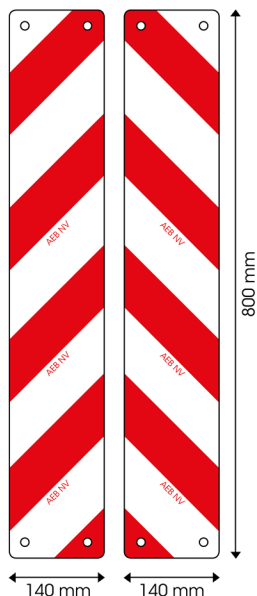

91480-SET

Paneel voor uitzonderlijk vervoer | rood/wit | 140x800 mm

EAN: 5414184011564

## Specificaties

Bestelbaar per	2
Dikte mm	1 mm
Eigenschappen	Paneel voorzien van gaten voor efficiënte montage
Gewicht (kg)	0,7 Kg
Hoogte mm	140 mm
Keuring	Conform belgische wetgeving 'uitzonderlijk vervoer' - Klasse RA2-NBN EN 12899-1

Kleur	Rood/wit
Lengte mm	800 mm
Materiaal	Aluminium
Montagezijde	Vooraan en achteraan
Toepassing	Rood/witte panelen
Type	Paneel