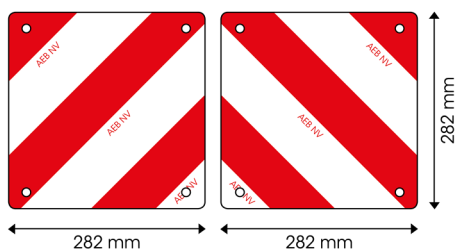

92828-SET

Paneel voor uitzonderlijk vervoer | rood/wit | 282x282 mm

EAN: 5414184011571

Specificaties

Bestelbaar per	2
Dikte mm	1 mm
Eigenschappen	Paneel voorzien van gaten voor efficiënte montage
Gewicht (kg)	0,465 Kg
Hoogte mm	282 mm
Keuring	Conform belgische wetgeving 'uitzonderlijk vervoer' - Type 3- Klasse C Reg. 104

Kleur	Rood/wit
Lengte mm	282 mm
Materiaal	Aluminium
Montagezijde	Vooraan en achteraan
Toepassing	Rood/witte panelen
Type	Paneel