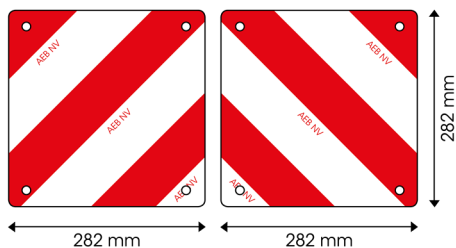

92828-SET

Paneel voor uitzonderlijk vervoer | rood/wit | 282x282 mm

EAN: 5414184011571

## Specificaties

Bestelbaar per	2	Kleur	Rood/wit
Dikte mm	1 mm	Lengte mm	282 mm
Eigenschappen	Paneel voorzien van gaten voor efficiënte montage	Materiaal	Aluminium
Gewicht (kg)	0,465 Kg	Montagezijde	Vooraan en achteraan
Hoogte mm	282 mm	Toepassing	Rood/witte panelen
Keuring	Conform belgische wetgeving 'uitzonderlijk vervoer' - Type 3-Klasse C Reg. 104	Type	Paneel