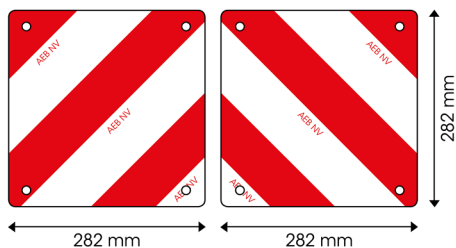

92828-SET

Paneel voor uitzonderlijk vervoer | rood/wit | 282x282 mm

EAN: 5414184011571

Specificaties

Bestelbaar per	2
Dikte mm	1 mm
Eigenschappen	Paneel voorzien van gaten voor efficiënte montage
Gewicht (kg)	0,465 Kg
Hoogte mm	282 mm
Keuring	Conform belgische wetgeving 'uitzonderlijk vervoer' - Type 3- Klasse C Reg. 104

Kleur	Rood/wit
Lengte mm	282 mm
Materiaal	Aluminium
Montagezijde	Vooran en achteraan
Toepassing	Rood/witte panelen
Type	Paneel