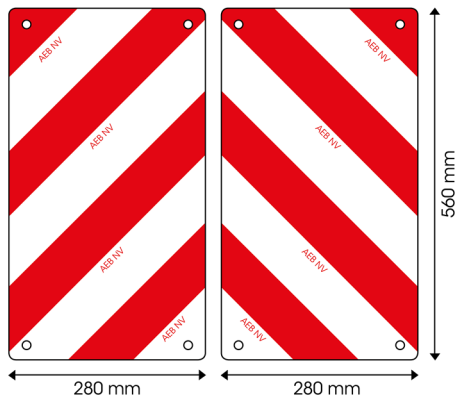

92856-SET

Paneel voor uitzonderlijk vervoer | rood/wit | 280x560 mm

EAN: 5414184011595

Specificaties

Bestelbaar per	2	Kleur	Rood/wit
Dikte mm	1 mm	Lengte mm	560 mm
Eigenschappen	Geriveteerde gaten voor efficiënte montage	Materiaal	Aluminium
Gewicht (kg)	1 Kg	Montagezijde	Vooraan en achteraan
Hoogte mm	280 mm	Toepassing	Rood/witte panelen
Keuring	Conform belgische wetgeving 'uitzonderlijk vervoer' - Klasse RA2-NBN EN 12899-1	Type	Paneel