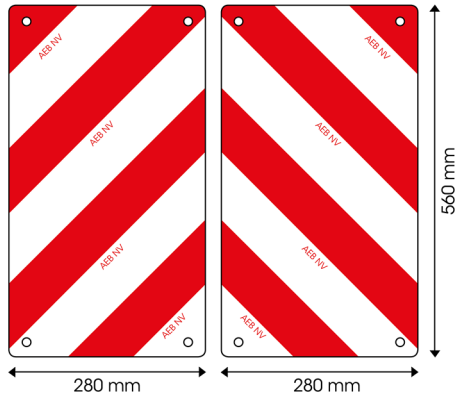

92856-SET

Paneel voor uitzonderlijk vervoer | rood/wit | 280x560 mm

EAN: 5414184011595

Specificaties

Bestelbaar per	2	Kleur	Rood/wit
Dikte mm	1 mm	Lengte mm	560 mm
Eigenschappen	Geriveteerde gaten voor efficiënte montage	Materiaal	Aluminium
Gewicht (kg)	1 Kg	Montagezijde	Vooraan en achteraan
Hoogte mm	280 mm	Toepassing	Rood/witte panelen
Keuring	Conform belgische wetgeving 'uitzonderlijk vervoer' - Klasse RA2-NBN EN 12899-1	Type	Paneel