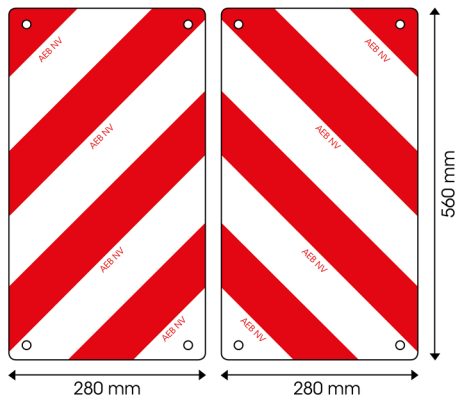

92856-SET

Paneel voor uitzonderlijk vervoer | rood/wit | 280x560 mm

EAN: 5414184011595

## Specificaties

Bestelbaar per	2	Kleur	Rood/wit
Dikte mm	1 mm	Lengte mm	560 mm
Eigenschappen	Geriveteerde gaten voor efficiënte montage	Materiaal	Aluminium
Gewicht (kg)	1 Kg	Montagezijde	Vooraan en achteraan
Hoogte mm	280 mm	Toepassing	Rood/witte panelen
Keuring	Conform belgische wetgeving 'uitzonderlijk vervoer' - Klasse RA2-NBN EN 12899-1	Type	Paneel