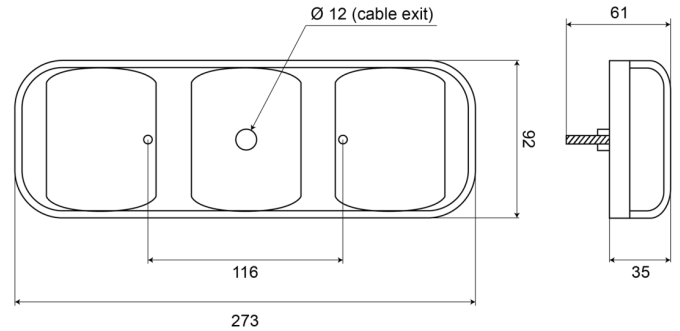

## Specificaties

Aansluiting	Open kabeleinde	Keuring	ECE
Bestelbaar per	1	Kleur	Oranje/rood
Bevat Positie-Stop	Ja	Kleur lens	Rood/oranje
Bevat Richtingaanwijzer	Ja	Lengte kabel (m)	0,50 m
Bevat geen driehoekige reflector	Ja	Lengte mm	284 mm
Bevestiging	Opbouw	Lichtbron	LED
Dikte mm	37 mm	Materiaal	Polycarbonaat
Eigenschappen	PC lens maakt dat dit licht vrijwel onbreekbaar is.	Montagezijde	Achteraan - Links & rechts
Geleverd met	Montageboutjes en dichtingsrubber	Type	Achterlichten
Gewicht (kg)	0,67 Kg	Verpakking	POS verpakking
Hoogte mm	100 mm	Voeding	12V - 24V
IP-graad	IP66+IP67		