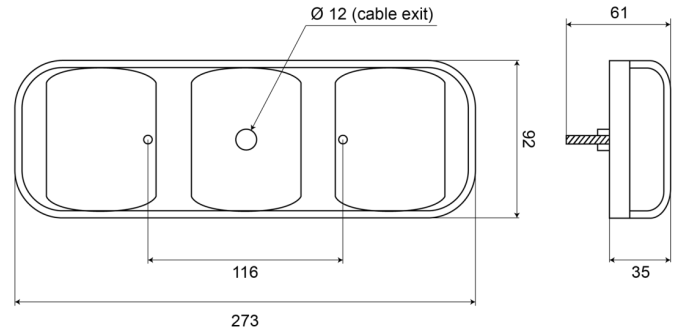

94202

LED achterlicht | links+rechts | 12-24V

EAN: 5414184680012

Specificaties

Aansluiting	Open kabeleinde	Keuring	ECE
Bestelbaar per	1	Kleur	Oranje/rood
Bevat Positie-Stop	Ja	Kleur lens	Rood/oranje
Bevat Richtingaanwijzer	Ja	Lengte kabel (m)	0,50 m
Bevat geen driehoekige reflector	Ja	Lengte mm	284 mm
Bevestiging	Opbouw	Lichtbron	LED
Dikte mm	37 mm	Materiaal	Polycarbonaat
Eigenschappen	PC lens maakt dat dit licht vrijwel onbreekbaar is.	Montagezijde	Achteraan - Links & rechts
Geleverd met	Montageboutjes en dichtingsrubber	Type	Achterlichten
Gewicht (kg)	0,67 Kg	Verpakking	POS verpakking
Hoogte mm	100 mm	Voeding	12V - 24V
IP-graad	IP66+IP67		