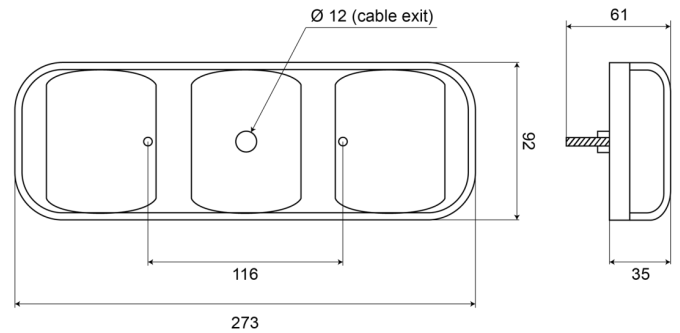

94210

LED achterlicht | links+rechts | 12-24V

EAN: 5414184680005

Specificaties

Aansluiting	Open kabeleinde	IP-graad	IP66+IP67
Bestelbaar per	1	Keuring	ECE
Bevat Achteruitrijlicht	Ja	Kleur	Oranje/rood/wit
Bevat Positie-Stop	Ja	Kleur lens	Oranje/rood/wit
Bevat Richtingaanwijzer	Ja	Lengte kabel (m)	0,50 m
Bevat geen driehoekige reflector	Ja	Lengte mm	284 mm
Bevestiging	Opbouw	Lichtbron	LED
Dikte mm	37 mm	Materiaal	Polycarbonaat
Eigenschappen	PC lens maakt dat dit licht vrijwel onbreekbaar is.	Montagezijde	Achteraan - Links & rechts
Geleverd met	Montageboutjes en dichtingsrubber	Type	Achterlichten
Gewicht (kg)	0,68 Kg	Verpakking	POS verpakking
Hoogte mm	100 mm	Voeding	12V - 24V