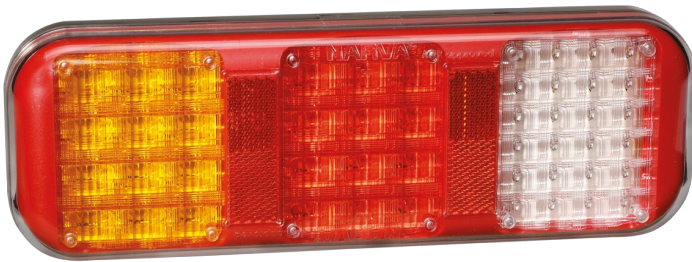

94210

LED achterlicht | links+rechts | 12-24V

EAN: 5414184680005

Specificaties

Aansluiting	Open kabeleinde	IP-graad	IP66+IP67
Bestelbaar per	1	Keuring	ECE
Bevat Achteruitrijlicht	Ja	Kleur	Oranje/rood/wit
Bevat Positie-Stop	Ja	Kleur lens	Oranje/rood/wit
Bevat Richtingaanwijzer	Ja	Lengte kabel (m)	0,50 m
Bevat geen driehoekige reflector	Ja	Lengte mm	284 mm
Bevestiging	Opbouw	Lichtbron	LED
Dikte mm	37 mm	Materiaal	Polycarbonaat
Eigenschappen	PC lens maakt dat dit licht vrijwel onbreekbaar is.	Montagezijde	Achteraan - Links & rechts
Geleverd met	Montageboutjes en dichtingsrubber	Type	Achterlichten
Gewicht (kg)	0,68 Kg	Verpakking	POS verpakking
Hoogte mm	100 mm	Voeding	12V - 24V