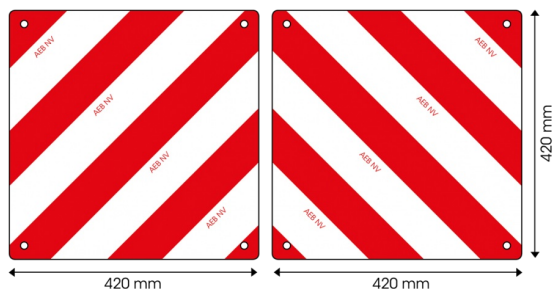

94242-SET

Paneel voor uitzonderlijk vervoer | rood/wit | 420x420 mm

EAN: 5414184011601

Specificaties

Bestelbaar per	2
Dikte mm	1 mm
Eigenschappen	Paneel voorzien van gaten voor efficiënte montage
Gewicht (kg)	0,11 Kg
Hoogte mm	420 mm
Keuring	Conform belgische wetgeving 'uitzonderlijk vervoer' - Klasse RA2-NBN EN 12899-1

Kleur	Rood/wit
Lengte mm	420 mm
Materiaal	Aluminium
Montagezijde	Vooran en achteraan
Toepassing	Rood/witte panelen
Type	Paneel