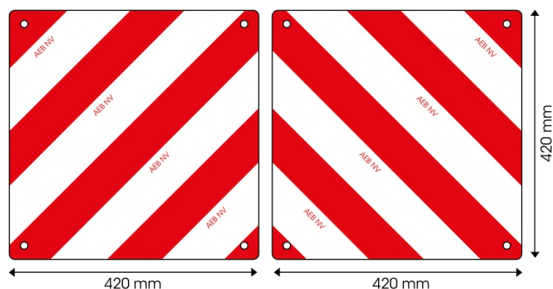

94242-SET

Paneel voor uitzonderlijk vervoer | rood/wit | 420x420 mm

EAN: 5414184011601

Specificaties

Bestelbaar per	2
Dikte mm	1 mm
Eigenschappen	Paneel voorzien van gaten voor efficiënte montage
Gewicht (kg)	0,11 Kg
Hoogte mm	420 mm
Keuring	Conform belgische wetgeving 'uitzonderlijk vervoer' - Klasse RA2-NBN EN 12899-1

Kleur	Rood/wit
Lengte mm	420 mm
Materiaal	Aluminium
Montagezijde	Vooraan en achteraan
Toepassing	Rood/witte panelen
Type	Paneel