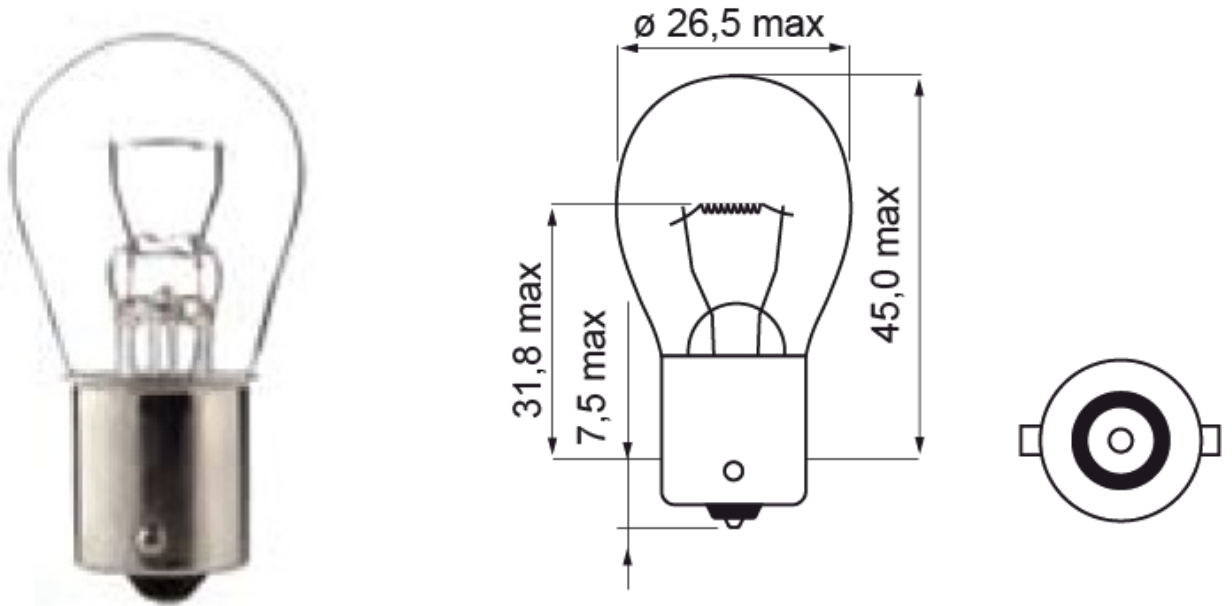

A300001

Lamp | BA 15s-P21W | 21Watt | 12V

EAN: 5414184000537

Specificaties

Bestelbaar per	10	Verpakking	POS verpakking
Gewicht (kg)	0,105 Kg	Voeding	12V
Keuring	ECE	Watt	21 Watt
Kleur	Wit		
Lampvoet	BA 15s		
Lichtbron	Halogeen		