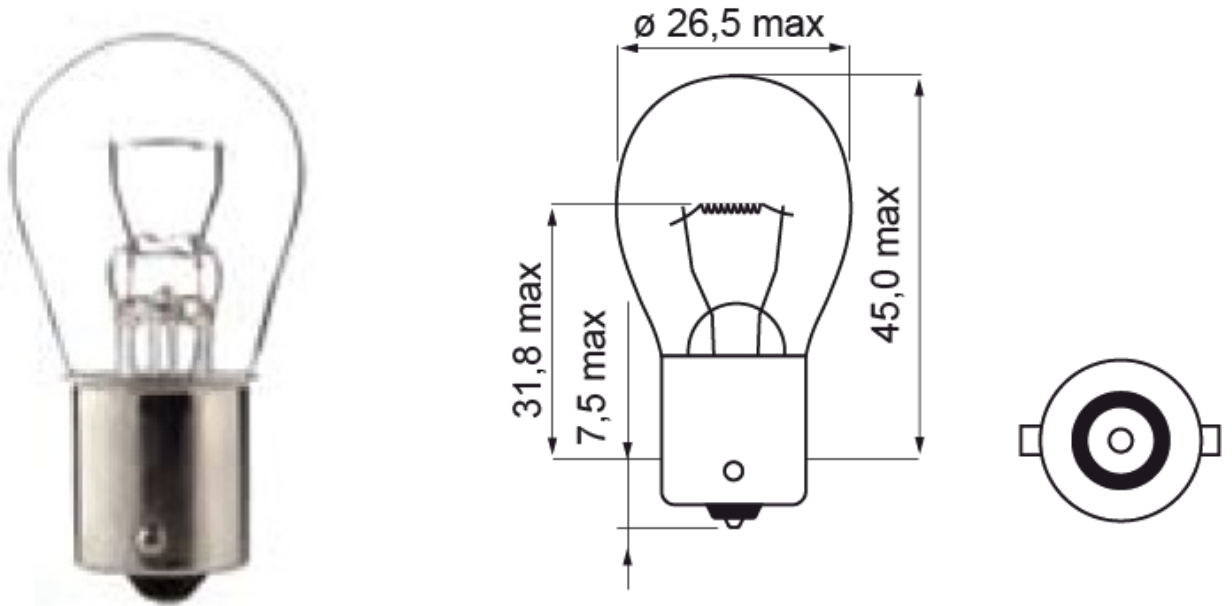

A300001

Lamp | BA 15s-P21W | 21Watt | 12V

EAN: 5414184000537

## Specificaties

Bestelbaar per	10	Verpakking	POS verpakking
Gewicht (kg)	0,105 Kg	Voeding	12V
Keuring	ECE	Watt	21 Watt
Kleur	Wit		
Lampvoet	BA 15s		
Lichtbron	Halogeen		