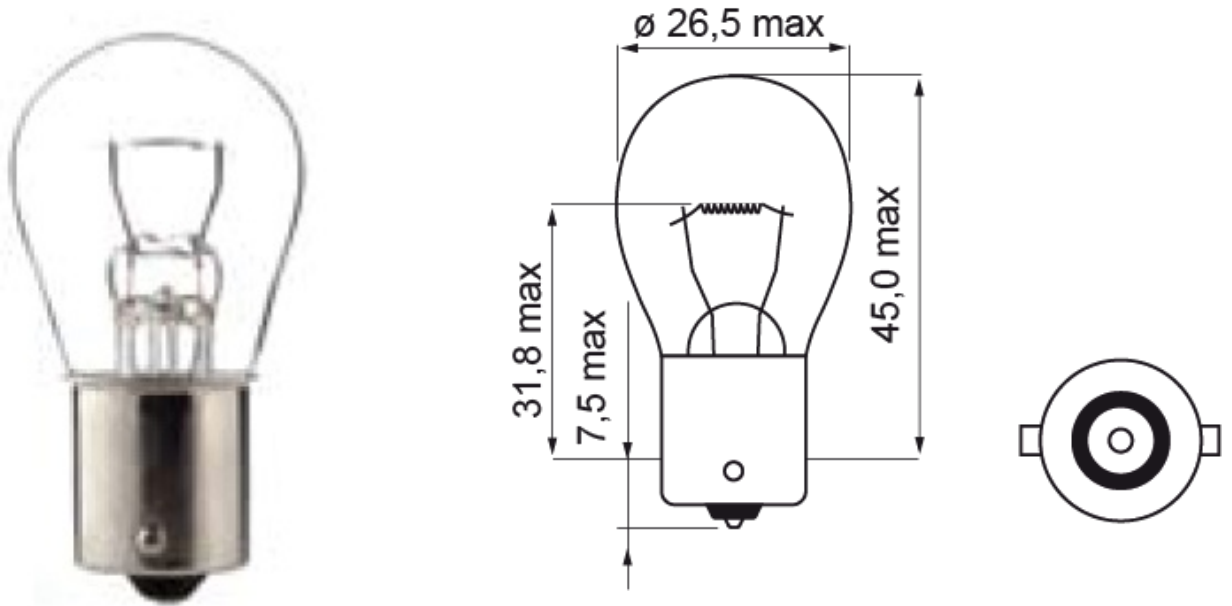

A300001

Lamp | BA 15s-P21W | 21Watt | 12V

EAN: 5414184000537

## Specificaties

Bestelbaar per	10
Gewicht (kg)	0,105 Kg
Keuring	ECE
Kleur	Wit
Lampvoet	BA 15s
Lichtbron	Halogeen

Verpakking	POS verpakking
Voeding	12V
Watt	21 Watt