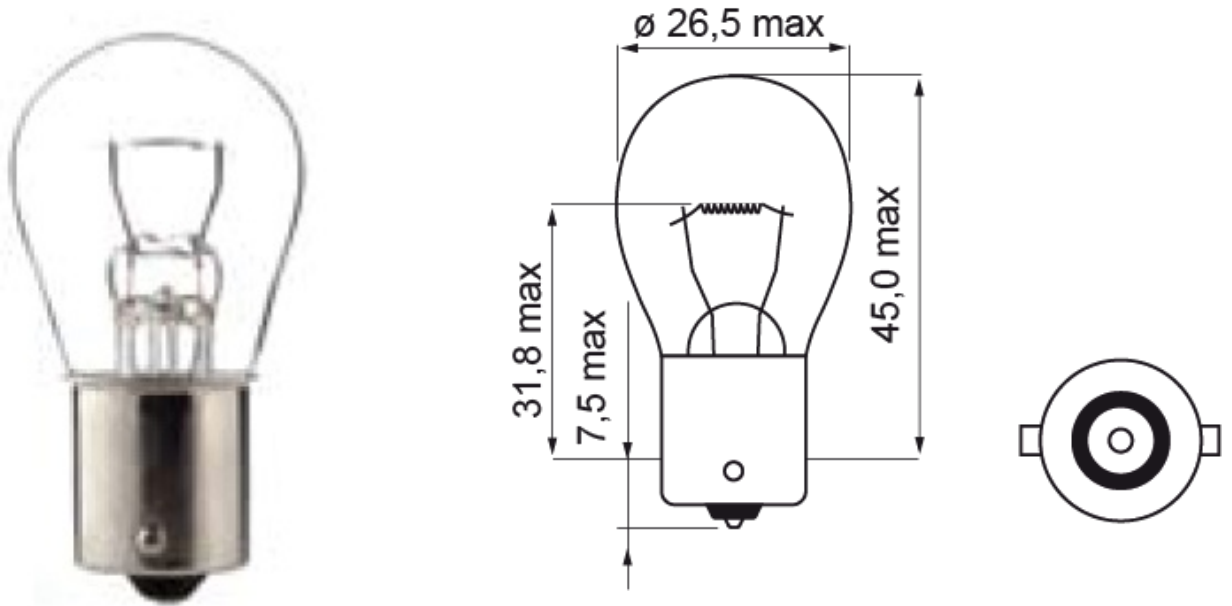

A300002

Lamp | BA 15s-P21W | 21Watt | 24V

EAN: 5414184000544

Specificaties

Bestelbaar per	10
Gewicht (kg)	0,105 Kg
Keuring	ECE
Kleur	Wit
Lampvoet	BA 15s
Lichtbron	Halogeen

Verpakking	POS verpakking
Voeding	24V
Watt	21 Watt