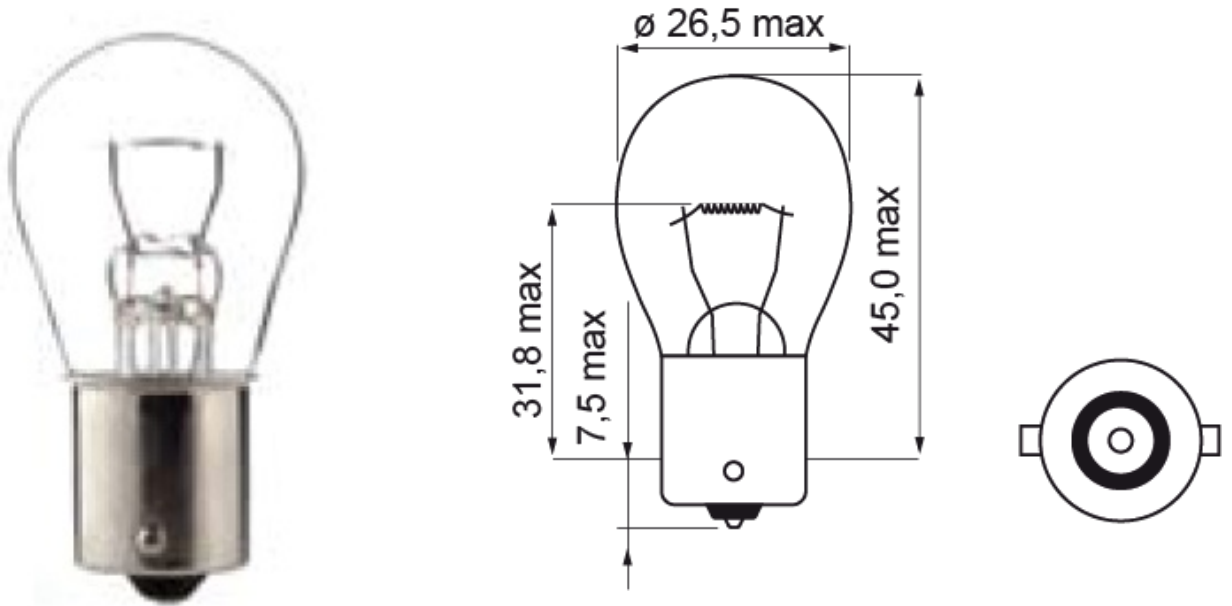

A300002

Lamp | BA 15s-P21W | 21Watt | 24V

EAN: 5414184000544

Specificaties

Bestelbaar per	10	Verpakking	POS verpakking
Gewicht (kg)	0,105 Kg	Voeding	24V
Keuring	ECE	Watt	21 Watt
Kleur	Wit		
Lampvoet	BA 15s		
Lichtbron	Halogeen		