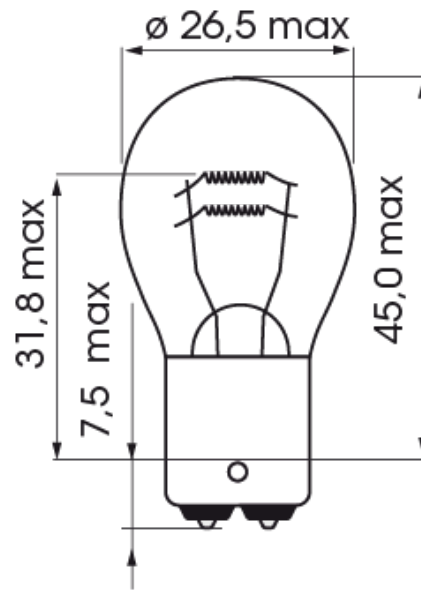

A300004

Lamp | BA 15d-P21W/5 | 21/5Watt | 24V

EAN: 5414184000568

Specificaties

Bestelbaar per	10
Gewicht (kg)	0,092 Kg
Keuring	ECE
Kleur	Wit
Lampvoet	BA 15d
Lichtbron	Halogeen

Verpakking	POS verpakking
Voeding	24V
Watt	21,5 Watt