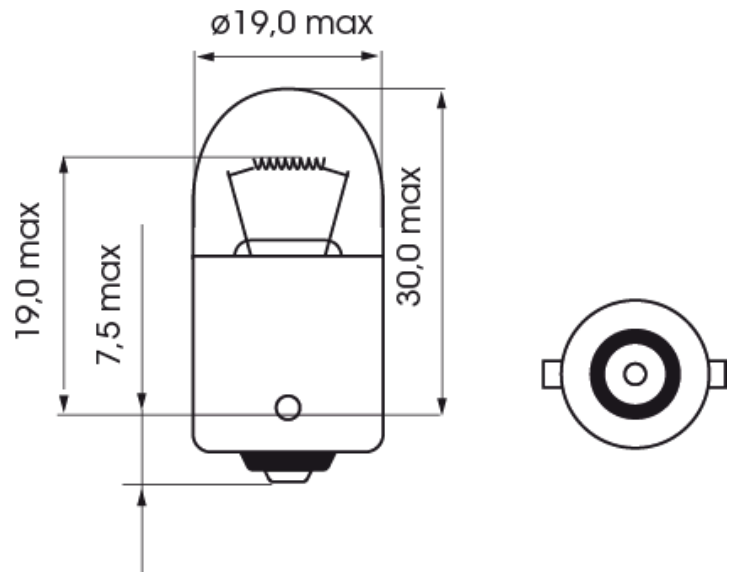

A300005

Lamp | BA 15s-R10W | 10Watt | 12V

EAN: 5414184000575

Specificaties

Bestelbaar per	10
Gewicht (kg)	0,058 Kg
Keuring	ECE
Kleur	Wit
Lampvoet	BA 15s
Lichtbron	Halogeen

Verpakking	POS verpakking
Voeding	12V
Watt	10 Watt