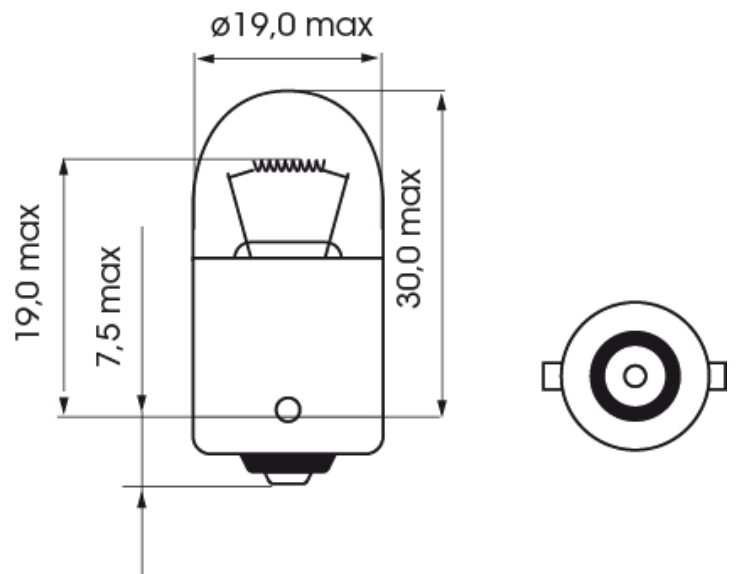

A300005

Lamp | BA 15s-R10W | 10Watt | 12V

EAN: 5414184000575

## Specificaties

Bestelbaar per	10
Gewicht (kg)	0,058 Kg
Keuring	ECE
Kleur	Wit
Lampvoet	BA 15s
Lichtbron	Halogeen

Verpakking	POS verpakking
Voeding	12V
Watt	10 Watt