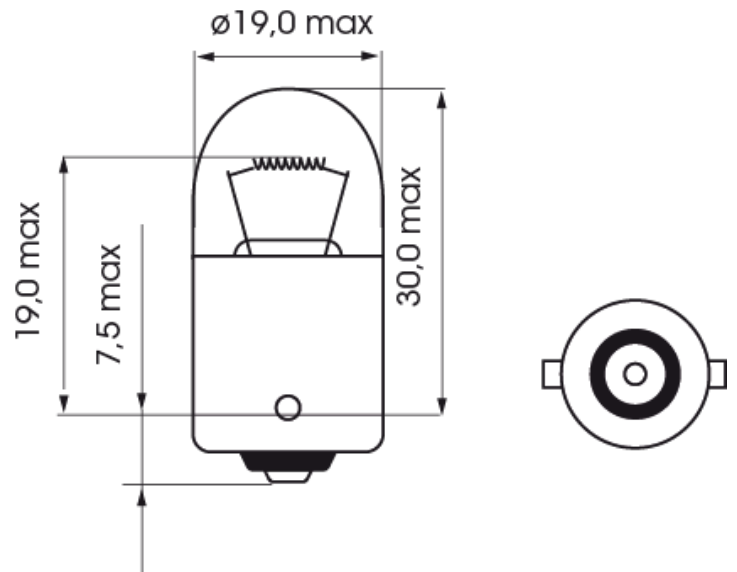

A300006

Lamp | BA 15s-R10W | 10Watt | 24V

EAN: 5414184000582

Specificaties

Bestelbaar per	10
Gewicht (kg)	0,058 Kg
Keuring	ECE
Kleur	Wit
Lampvoet	BA 15s
Lichtbron	Halogeen

Verpakking	POS verpakking
Voeding	24V
Watt	10 Watt