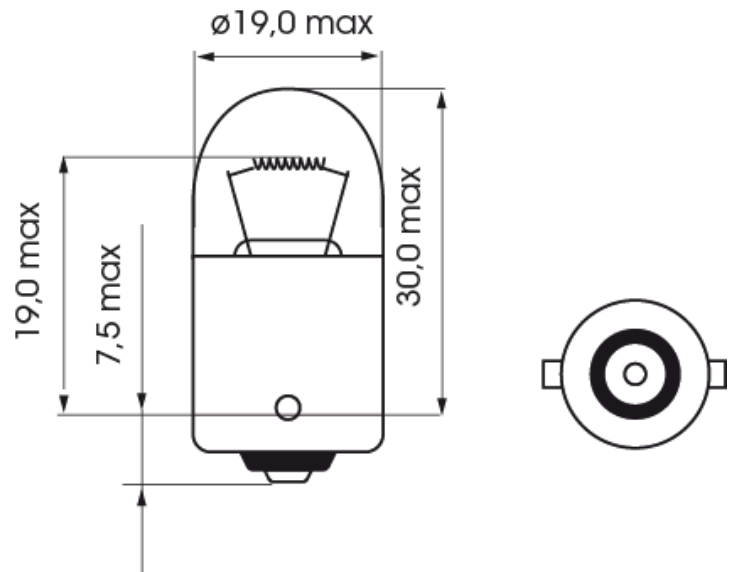

A300006

Lamp | BA 15s-R10W | 10Watt | 24V

EAN: 5414184000582

## Specificaties

|                |          |
|----------------|----------|
| Bestelbaar per | 10       |
| Gewicht (kg)   | 0,058 Kg |
| Keuring        | ECE      |
| Kleur          | Wit      |
| Lampvoet       | BA 15s   |
| Lichtbron      | Halogeen |