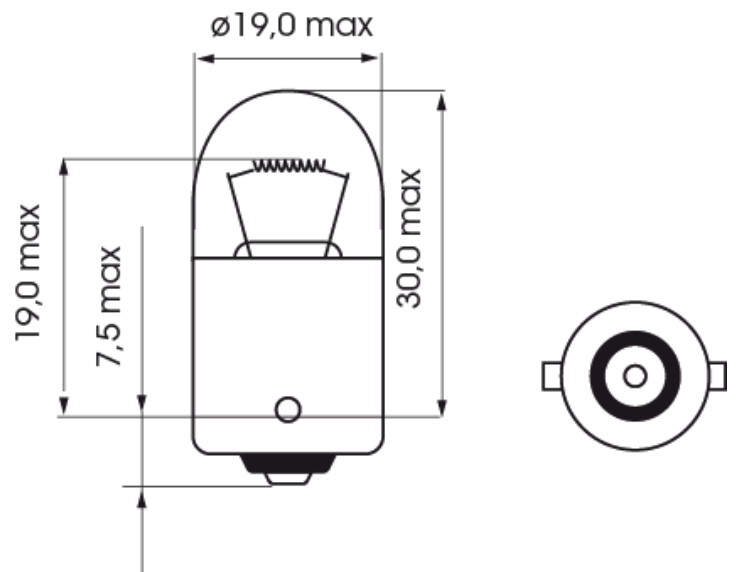

A300006

Lamp | BA 15s-R10W | 10Watt | 24V

EAN: 5414184000582

Specificaties

Bestelbaar per	10
Gewicht (kg)	0,058 Kg
Keuring	ECE
Kleur	Wit
Lampvoet	BA 15s
Lichtbron	Halogeen

Verpakking	POS verpakking
Voeding	24V
Watt	10 Watt