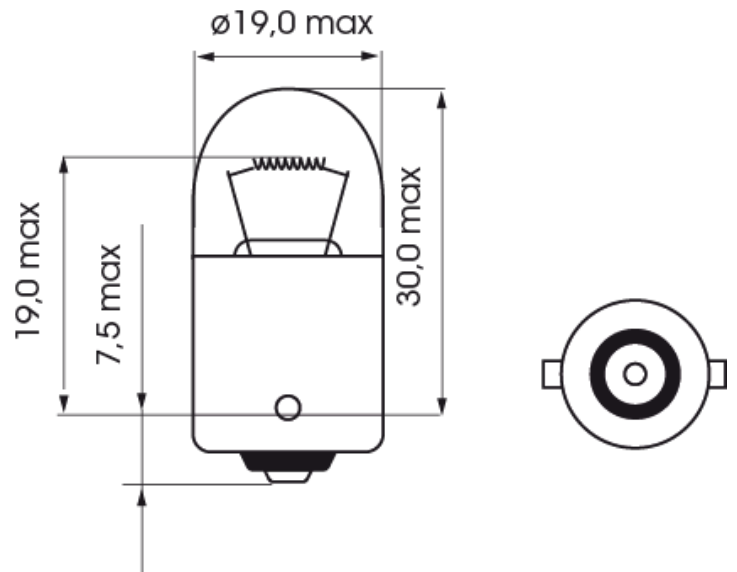

A300008

Lamp | BA 15s-R5W | 5Watt | 24V

EAN: 5414184000605

## Specificaties

Bestelbaar per	10
Gewicht (kg)	0,053 Kg
Keuring	ECE
Kleur	Wit
Lampvoet	BA 15s
Lichtbron	Halogeen

Verpakking	POS verpakking
Voeding	24V
Watt	5 Watt