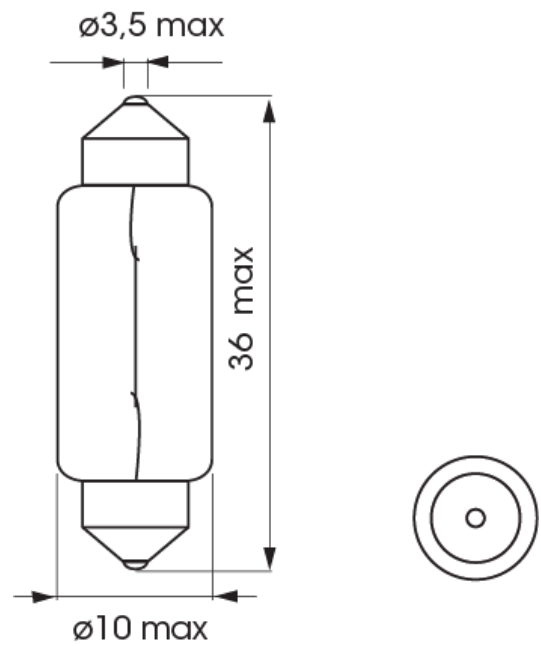

A300012

Lamp | SV 8,5x8-C5W | 5Watt | 24V

EAN: 5414184000643

## Specificaties

Bestelbaar per	10
Gewicht (kg)	0,027 Kg
Keuring	ECE
Kleur	Wit
Lampvoet	SV8,5 11x30
Lichtbron	Halogeen

Verpakking	POS verpakking
Voeding	24V
Watt	5 Watt