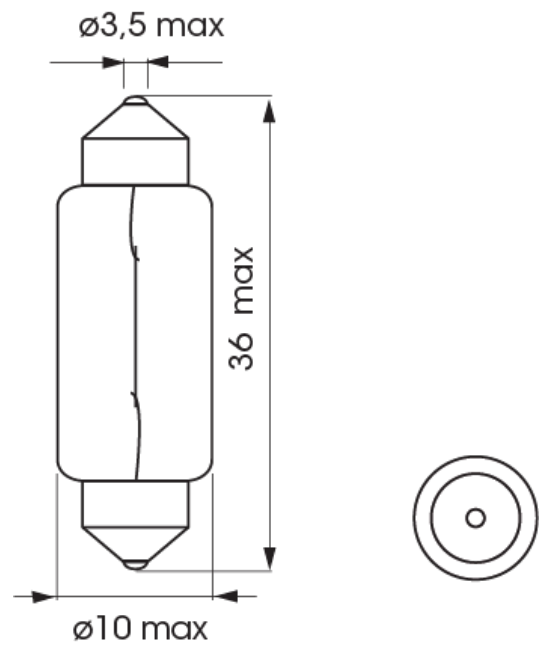

A300012

Lamp | SV 8,5x8-C5W | 5Watt | 24V

EAN: 5414184000643

Specificaties

| | |
|----------------|-------------|
| Bestelbaar per | 10 |
| Gewicht (kg) | 0,027 Kg |
| Keuring | ECE |
| Kleur | Wit |
| Lampvoet | SV8,5 11x30 |
| Lichtbron | Halogeen |

| | |
|------------|----------------|
| Verpakking | POS verpakking |
| Voeding | 24V |
| Watt | 5 Watt |