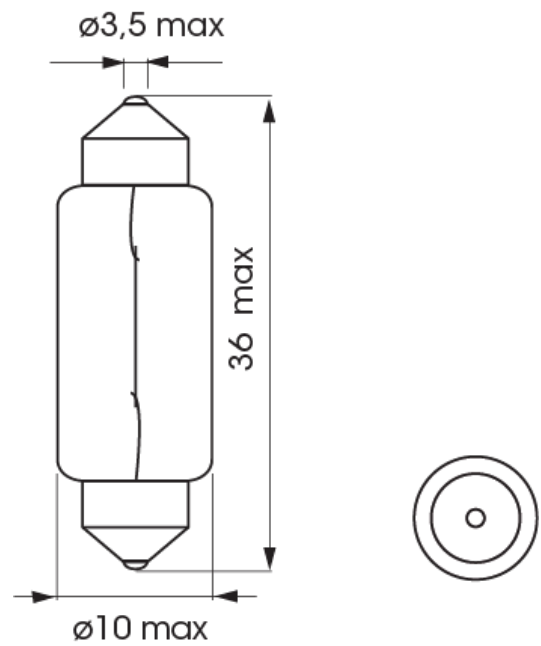

A300012

Lamp | SV 8,5x8-C5W | 5Watt | 24V

EAN: 5414184000643

Specificaties

Bestelbaar per	10
Gewicht (kg)	0,027 Kg
Keuring	ECE
Kleur	Wit
Lampvoet	SV8,5 11x30
Lichtbron	Halogeen

Verpakking	POS verpakking
Voeding	24V
Watt	5 Watt