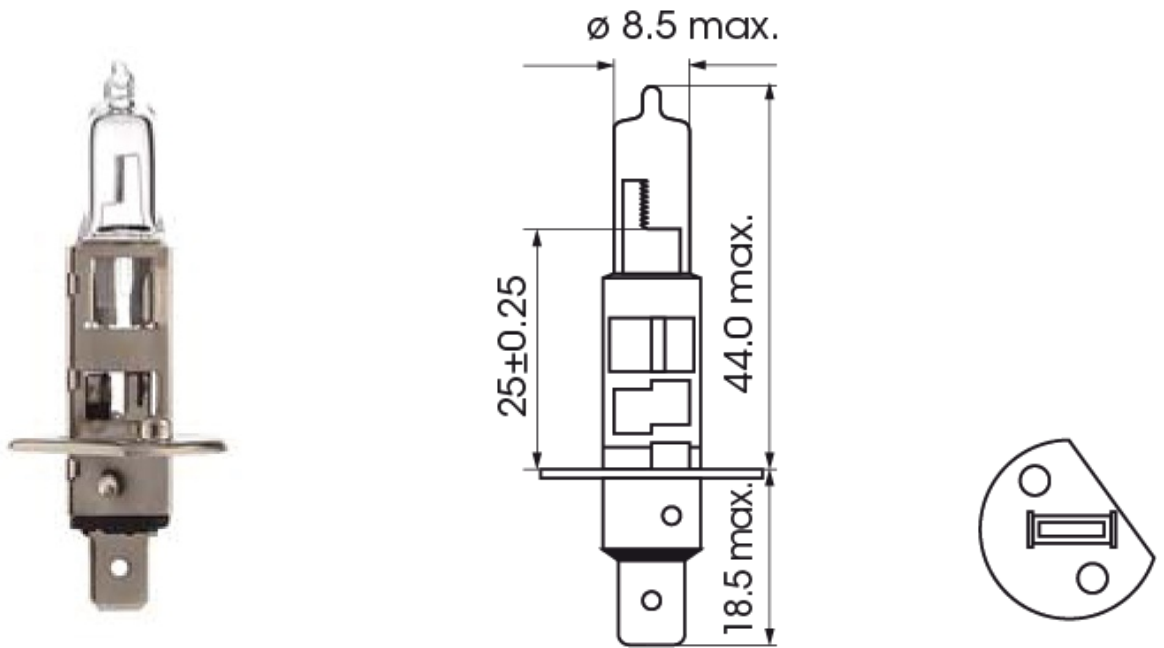

A300015

Lamp | P14,5s-H1 | 55Watt | 12V

EAN: 5414184000674

Specificaties

Bestelbaar per	1
Gewicht (kg)	0,008 Kg
Keuring	ECE
Kleur	Wit
Lampvoet	H1
Lichtbron	Halogeen

Verpakking	POS verpakking
Voeding	12V
Watt	55 Watt