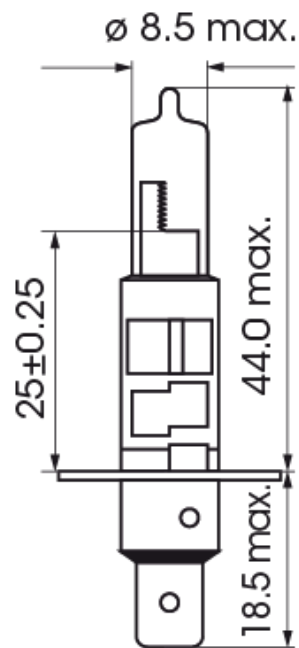

A300015

Lamp | P14,5s-H1 | 55Watt | 12V

EAN: 5414184000674

## Specificaties

Bestelbaar per	1
Gewicht (kg)	0,008 Kg
Keuring	ECE
Kleur	Wit
Lampvoet	H1
Lichtbron	Halogeen

Verpakking	POS verpakking
Voeding	12V
Watt	55 Watt