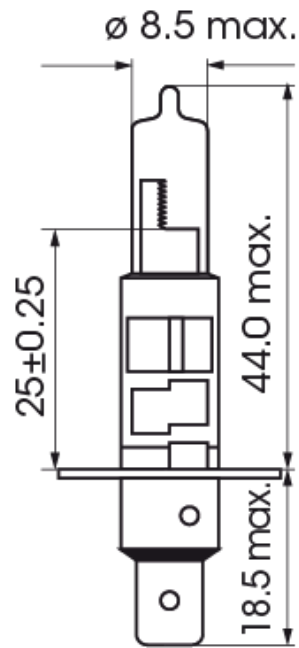

A300015

Lamp | P14,5s-H1 | 55Watt | 12V

EAN: 5414184000674

Specificaties

Bestelbaar per	1
Gewicht (kg)	0,008 Kg
Keuring	ECE
Kleur	Wit
Lampvoet	H1
Lichtbron	Halogeen

Verpakking	POS verpakking
Voeding	12V
Watt	55 Watt