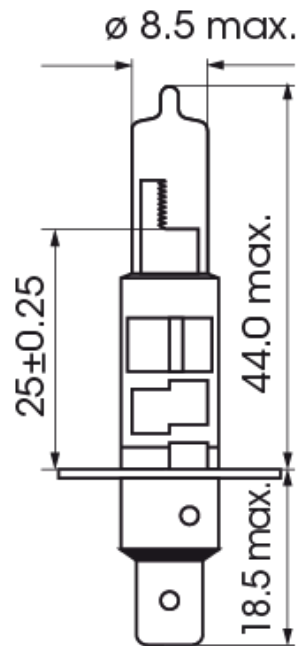

A300016

Lamp | P14,5s-H1 | 70Watt | 24V

EAN: 5414184000681

## Specificaties

Bestelbaar per	1
Gewicht (kg)	0,008 Kg
Keuring	ECE
Kleur	Wit
Lampvoet	H1
Lichtbron	Halogeen

Verpakking	POS verpakking
Voeding	24V
Watt	70 Watt