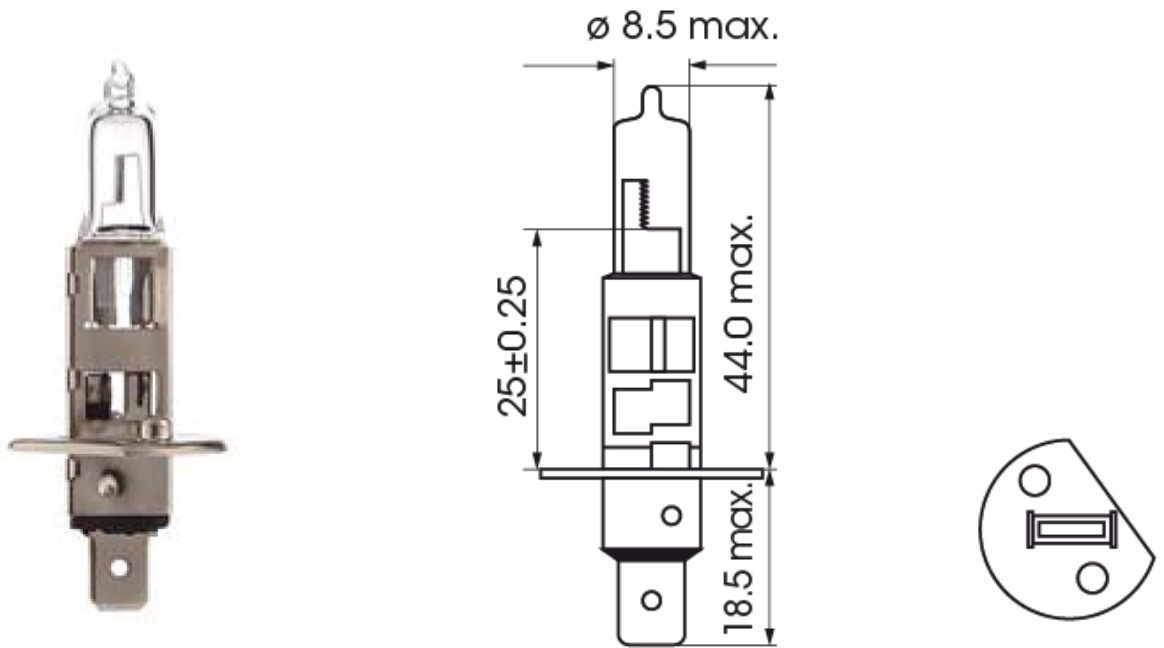

A300016

Lamp | P14,5s-H1 | 70Watt | 24V

EAN: 5414184000681

Specificaties

Bestelbaar per	1
Gewicht (kg)	0,008 Kg
Keuring	ECE
Kleur	Wit
Lampvoet	H1
Lichtbron	Halogeen

Verpakking	POS verpakking
Voeding	24V
Watt	70 Watt