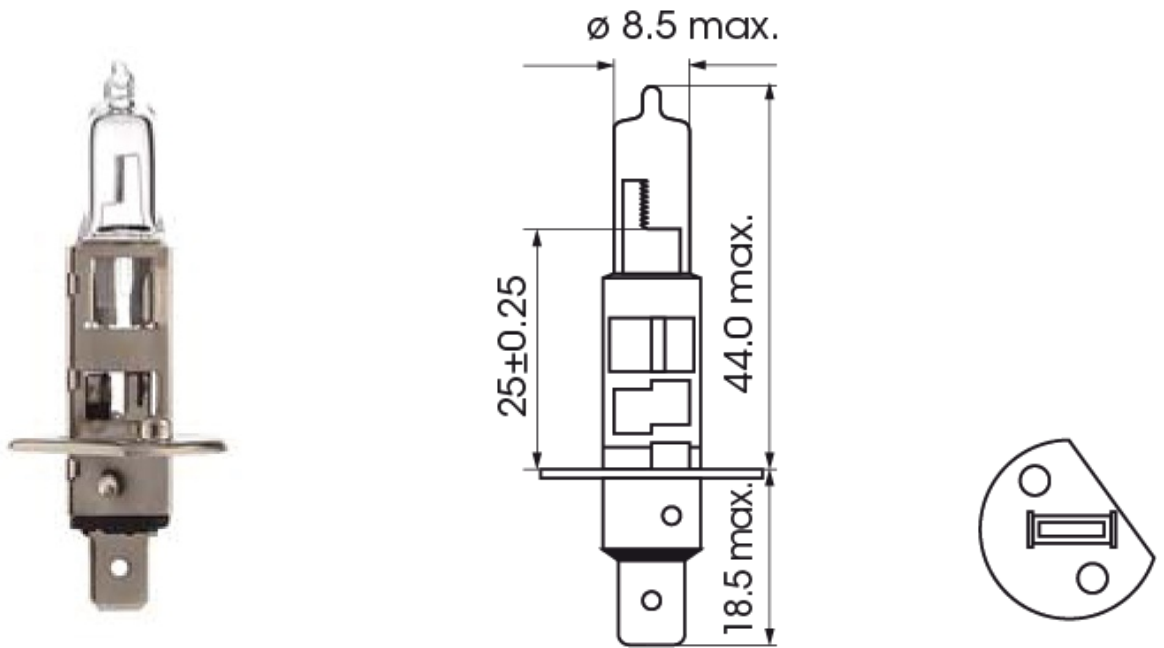

## Specificaties

Bestelbaar per	1
Gewicht (kg)	0,008 Kg
Keuring	ECE
Kleur	Wit
Lampvoet	H1
Lichtbron	Halogeen

Verpakking	POS verpakking
Voeding	24V
Watt	70 Watt