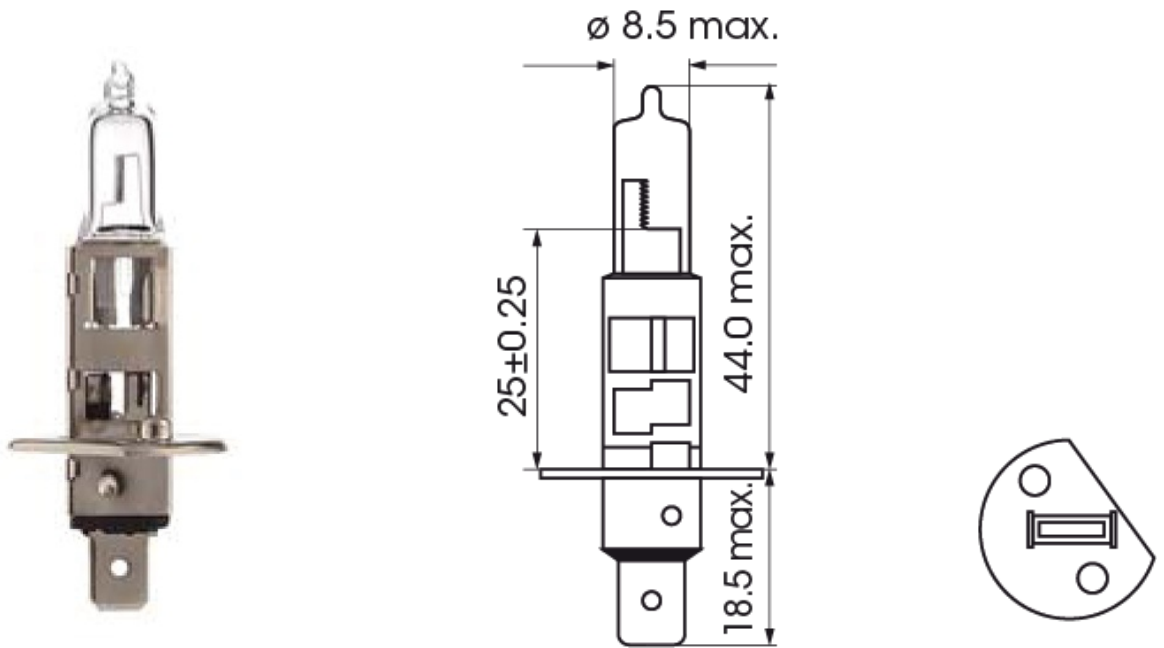

A300028

Lamp | P14,5s-H1 | 100Watt | 12V

EAN: 5414184000766

Specificaties

Bestelbaar per	1
Gewicht (kg)	0,083 Kg
Keuring	ECE
Kleur	Wit
Lampvoet	H1
Lichtbron	Halogeen

Verpakking	POS verpakking
Voeding	12V
Watt	100 Watt