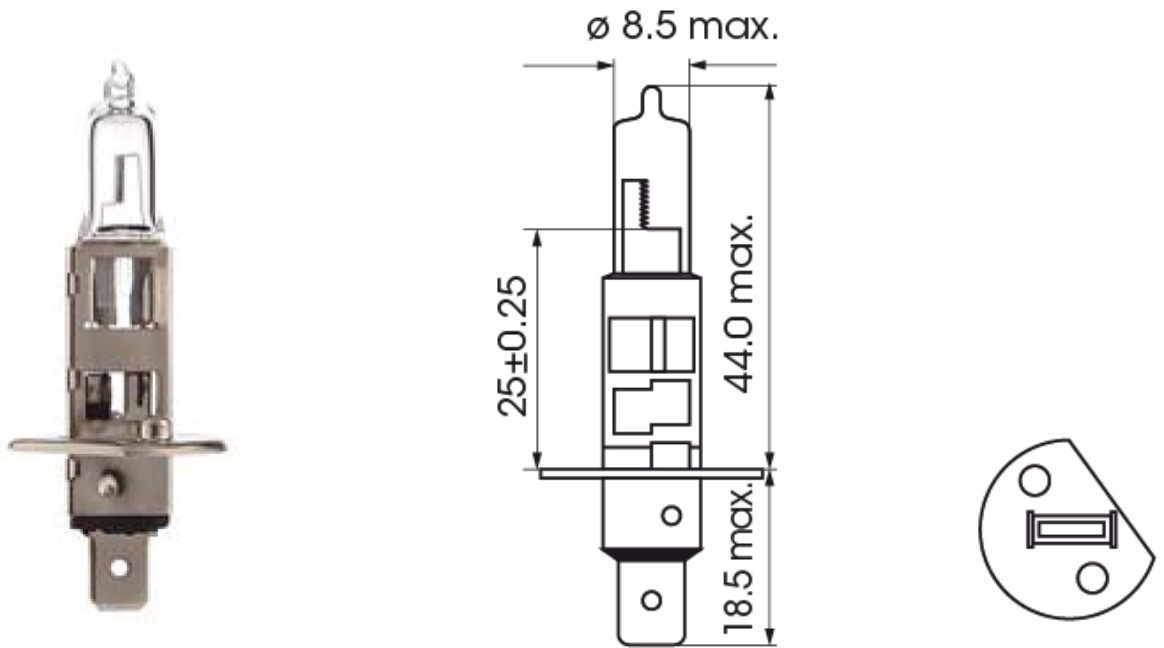

A300029

Lamp | P14,5s-H1 | 100Watt | 24V

EAN: 5414184000780

## Specificaties

Bestelbaar per	1
Gewicht (kg)	0,08 Kg
Keuring	ECE
Kleur	Wit
Lampvoet	H1
Lichtbron	Halogeen

Verpakking	POS verpakking
Voeding	24V
Watt	100 Watt