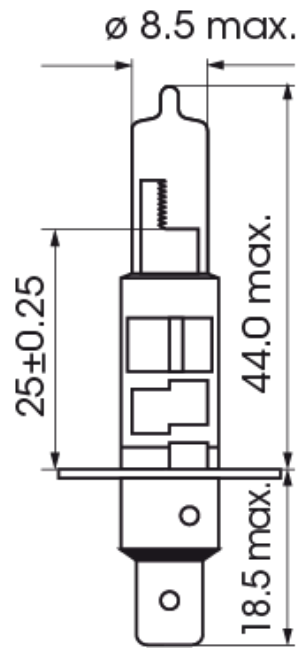

A300029

Lamp | P14,5s-H1 | 100Watt | 24V

EAN: 5414184000780

## Specificaties

Bestelbaar per	1
Gewicht (kg)	0,08 Kg
Keuring	ECE
Kleur	Wit
Lampvoet	H1
Lichtbron	Halogeen

Verpakking	POS verpakking
Voeding	24V
Watt	100 Watt