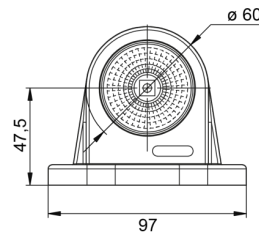

MARKEERVERLICHTING

AE-01-188

LED markeerverlichting | links+rechts | 12-24V |
rood/wit

EAN: 5414184650008

Specificaties

Aansluiting	Open kabeleinde	IP-graad	IP66+IP68
Bedrijfstemperatuur	-30°C / +65°C	Keuring	ECE R7
Bestelbaar per	1	Kleur	Rood/wit
Bevestiging	Opbouw	Kleur lens	Rood/transparant
Dikte mm	49 mm	Lengte mm	97 mm
EMC	EMC R10	Lichtbron	LED
EMC R10	Ja	Montagezijde	Links & rechts
Functies	Breedteverlichting 2 functies	Verpakking	POS verpakking
Gewicht (kg)	0,17 Kg	Voeding	12V - 24V
Hoogte mm	78 mm		