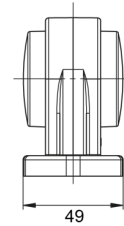

# MARKEERVERLICHTING

AE-01-188

LED markeerverlichting | links+rechts | 12-24V |  
rood/wit

EAN: 5414184650008

## Specificaties

Aansluiting	Open kabeleinde	IP-graad	IP66+IP68
Bedrijfstemperatuur	-30°C / +65°C	Keuring	ECE R7
Bestelbaar per	1	Kleur	Rood/wit
Bevestiging	Opbouw	Kleur lens	Rood/transparant
Dikte mm	49 mm	Lengte mm	97 mm
EMC	EMC R10	Lichtbron	LED
EMC R10	Ja	Montagezijde	Links & rechts
Functies	Breedteverlichting 2 functies	Verpakking	POS verpakking
Gewicht (kg)	0,17 Kg	Voeding	12V - 24V
Hoogte mm	78 mm		