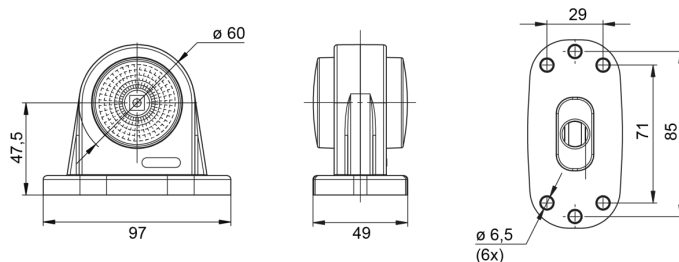

# MARKEERVERLICHTING

AE-01-188

LED markeerverlichting | links+rechts | 12-24V | rood/wit

EAN: 5414184650008

## Specificaties

Aansluiting	Open kabeleinde
Bedrijfstemperatuur	-30°C / +65°C
Bestelbaar per	1
Bevestiging	Opbouw
Dikte mm	49 mm
EMC	EMC R10
EMC R10	Ja
Functies	Breedteverlichting 2 functies
Gewicht (kg)	0,17 Kg
Hoogte mm	78 mm

IP-graad	IP66+IP68
Keuring	ECE R7
Kleur	Rood/wit
Kleur lens	Rood/transparant
Lengte mm	97 mm
Lichtbron	LED
Montagezijde	Links & rechts
Verpakking	POS verpakking
Voeding	12V - 24V