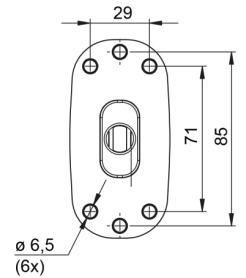

MARKEERVERLICHTING

AE-01-188

LED markeerverlichting | links+rechts | 12-24V |
rood/wit

EAN: 5414184650008

Specificaties

Aansluiting	Open kabeleinde	IP-graad	IP66+IP68
Bedrijfstemperatuur	-30°C / +65°C	Keuring	ECE R7
Bestelbaar per	1	Kleur	Rood/wit
Bevestiging	Opbouw	Kleur lens	Rood/transparant
Dikte mm	49 mm	Lengte mm	97 mm
EMC	EMC R10	Lichtbron	LED
EMC R10	Ja	Montagezijde	Links & rechts
Functies	Breedteverlichting 2 functies	Verpakking	POS verpakking
Gewicht (kg)	0,17 Kg	Voeding	12V - 24V
Hoogte mm	78 mm		