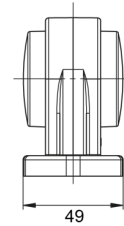

MARKEERVERLICHTING

AE-01-188

LED markeerverlichting | links+rechts | 12-24V |
rood/wit

EAN: 5414184650008

Specificaties

Aansluiting	Open kabeleinde	IP-graad	IP66+IP68
Bedrijfstemperatuur	-30°C / +65°C	Keuring	ECE R7
Bestelbaar per	1	Kleur	Rood/wit
Bevestiging	Opbouw	Kleur lens	Rood/transparant
Dikte mm	49 mm	Lengte mm	97 mm
EMC	EMC R10	Lichtbron	LED
EMC R10	Ja	Montagezijde	Links & rechts
Functies	Breedteverlichting 2 functies	Verpakking	POS verpakking
Gewicht (kg)	0,17 Kg	Voeding	12V - 24V
Hoogte mm	78 mm		