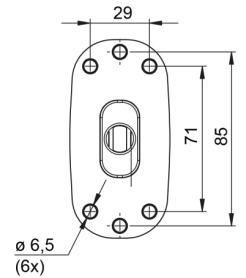

# MARKEERVERLICHTING

AE-01-188

LED markeerverlichting | links+rechts | 12-24V |  
rood/wit

EAN: 5414184650008

## Specificaties

Aansluiting	Open kabeleinde	IP-graad	IP66+IP68
Bedrijfstemperatuur	-30°C / +65°C	Keuring	ECE R7
Bestelbaar per	1	Kleur	Rood/wit
Bevestiging	Opbouw	Kleur lens	Rood/transparant
Dikte mm	49 mm	Lengte mm	97 mm
EMC	EMC R10	Lichtbron	LED
EMC R10	Ja	Montagezijde	Links & rechts
Functies	Breedteverlichting 2 functies	Verpakking	POS verpakking
Gewicht (kg)	0,17 Kg	Voeding	12V - 24V
Hoogte mm	78 mm		