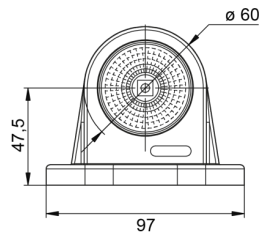

# MARKEERVERLICHTING

AE-01-188

LED markeerverlichting | links+rechts | 12-24V |  
rood/wit

EAN: 5414184650008

## Specificaties

Aansluiting	Open kabeleinde	IP-graad	IP66+IP68
Bedrijfstemperatuur	-30°C / +65°C	Keuring	ECE R7
Bestelbaar per	1	Kleur	Rood/wit
Bevestiging	Opbouw	Kleur lens	Rood/transparant
Dikte mm	49 mm	Lengte mm	97 mm
EMC	EMC R10	Lichtbron	LED
EMC R10	Ja	Montagezijde	Links & rechts
Functies	Breedteverlichting 2 functies	Verpakking	POS verpakking
Gewicht (kg)	0,17 Kg	Voeding	12V - 24V
Hoogte mm	78 mm		