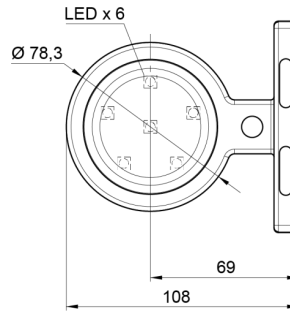

MARKEERVERLICHTING

MAVERICKI-
RO/CR

LED markeerverlichting | links+rechts | 12-24V |
rood/wit

EAN: 5414184004061

Specificaties

Aansluiting	Open kabeleinde	Gewicht (kg)	0,23 Kg
Afmetingen	98 mm x 79 mm x 108 mm	IP-graad	IP66+IP68
Bedrijfstemperatuur	-30°C / +65°C	Keuring	ECE R7
Bestelbaar per	1	Kleur	Rood/wit
Bevestiging	Opbouw	Kleur lens	Rood/transparant
Diameter mm	78 mm	Lichtbron	LED
EMC	EMC R10	Materiaal	Rubber
EMC R10	Ja	Montagezijde	Zijkant
Eigenschappen	Compatibel met Gylle lichten	Verpakking	POS verpakking
Functies	Breedteverlichting 2 functies	Voeding	12V - 24V