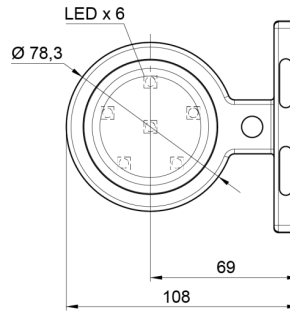

# MARKEERVERLICHTING

MAVERICKI-  
RO/CR

LED markeerverlichting | links+rechts | 12-24V |  
rood/wit

EAN: 5414184004061

## Specificaties

Aansluiting	Open kabeleinde	Gewicht (kg)	0,23 Kg
Afmetingen	98 mm x 79 mm x 108 mm	IP-graad	IP66+IP68
Bedrijfstemperatuur	-30°C / +65°C	Keuring	ECE R7
Bestelbaar per	1	Kleur	Rood/wit
Bevestiging	Opbouw	Kleur lens	Rood/transparant
Diameter mm	78 mm	Lichtbron	LED
EMC	EMC R10	Materiaal	Rubber
EMC R10	Ja	Montagezijde	Zijkant
Eigenschappen	Compatibel met Gylle lichten	Verpakking	POS verpakking
Functies	Breedteverlichting 2 functies	Voeding	12V - 24V