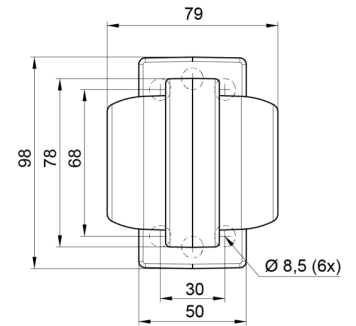

# MARKEERVERLICHTING

MAVERICKI-  
RO/CR

LED markeerverlichting | links+rechts | 12-24V |  
rood/wit

EAN: 5414184004061

## Specificaties

Aansluiting	Open kabeleinde	Gewicht (kg)	0,23 Kg
Afmetingen	98 mm x 79 mm x 108 mm	IP-graad	IP66+IP68
Bedrijfstemperatuur	-30°C / +65°C	Keuring	ECE R7
Bestelbaar per	1	Kleur	Rood/wit
Bevestiging	Opbouw	Kleur lens	Rood/transparant
Diameter mm	78 mm	Lichtbron	LED
EMC	EMC R10	Materiaal	Rubber
EMC R10	Ja	Montagezijde	Zijkant
Eigenschappen	Compatibel met Gylle lichten	Verpakking	POS verpakking
Functies	Breedteverlichting 2 functies	Voeding	12V - 24V