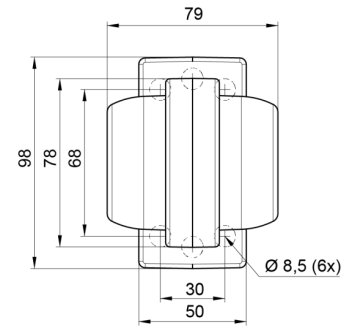

MARKEERVERLICHTING

MAVERICKI-
RO/CR

LED markeerverlichting | links+rechts | 12-24V |
rood/wit

EAN: 5414184004061

Specificaties

Aansluiting	Open kabeleinde	Gewicht (kg)	0,23 Kg
Afmetingen	98 mm x 79 mm x 108 mm	IP-graad	IP66+IP68
Bedrijfstemperatuur	-30°C / +65°C	Keuring	ECE R7
Bestelbaar per	1	Kleur	Rood/wit
Bevestiging	Opbouw	Kleur lens	Rood/transparant
Diameter mm	78 mm	Lichtbron	LED
EMC	EMC R10	Materiaal	Rubber
EMC R10	Ja	Montagezijde	Zijkant
Eigenschappen	Compatibel met Gylle lichten	Verpakking	POS verpakking
Functies	Breedteverlichting 2 functies	Voeding	12V - 24V