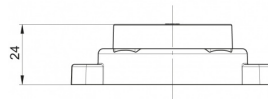

## Specificaties

Aansluiting	Open kabeleinde
Bedrijfstemperatuur	-30°C / +65°C
Bestelbaar per	1
Bevestiging	Opbouw
Diameter mm	60,5 mm
Dikte mm	24 mm
EMC	EMC R10
EMC R10	Ja
Functies	Markeerverlichting vooraan
Gewicht (kg)	0,064 Kg

IP-graad	IP66+IP68
Keuring	ECE R3+R7
Kleur	Wit
Kleur lens	Transparant
Lengte mm	80,5 mm
Lichtbron	LED
Montagezijde	Vooraan
Verpakking	POS verpakking
Voeding	12V - 24V