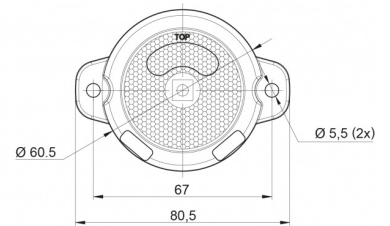

MARKEERVERLICHTING

AE-01-191C

LED markeerverlichting | 12-24V | wit

EAN: 5414184650015

Specificaties

Aansluiting	Open kabeleinde	IP-graad	IP66+IP68
Bedrijfstemperatuur	-30°C / +65°C	Keuring	ECE R3+R7
Bestelbaar per	1	Kleur	Wit
Bevestiging	Opbouw	Kleur lens	Transparant
Diameter mm	60,5 mm	Lengte mm	80,5 mm
Dikte mm	24 mm	Lichtbron	LED
EMC	EMC R10	Montagezijde	Vooraan
EMC R10	Ja	Verpakking	POS verpakking
Funcities	Markeerverlichting vooraan	Voeding	12V - 24V
Gewicht (kg)	0,064 Kg		