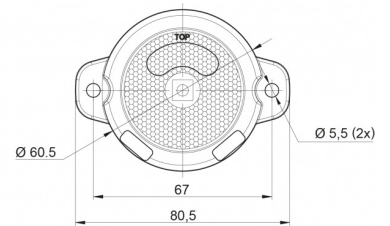

## Specificaties

Aansluiting	Open kabeleinde	IP-graad	IP66+IP68
Bedrijfstemperatuur	-30°C / +65°C	Keuring	ECE R3+R7
Bestelbaar per	1	Kleur	Wit
Bevestiging	Opbouw	Kleur lens	Transparant
Diameter mm	60,5 mm	Lengte mm	80,5 mm
Dikte mm	24 mm	Lichtbron	LED
EMC	EMC R10	Montagezijde	Vooraan
EMC R10	Ja	Verpakking	POS verpakking
Funcities	Markeerverlichting vooraan	Voeding	12V - 24V
Gewicht (kg)	0,064 Kg		