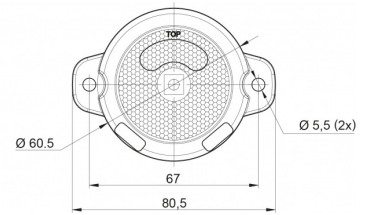

## Specificaties

Aansluiting	Open kabeleinde
Bedrijfstemperatuur	-30°C / +65°C
Bestelbaar per	1
Bevestiging	Opbouw
Diameter mm	60,5 mm
Dikte mm	24 mm
EMC	EMC R10
EMC R10	Ja
Functies	Markeerverlichting vooraan
Gewicht (kg)	0,064 Kg

IP-graad	IP66+IP68
Keuring	ECE R3+R7
Kleur	Wit
Kleur lens	Transparant
Lengte mm	80,5 mm
Lichtbron	LED
Montagezijde	Vooraan
Verpakking	POS verpakking
Voeding	12V - 24V