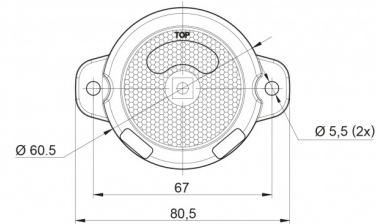

AE-01-1910

LED markeerverlichting | 12-24V | oranje

EAN: 5414184005396

Specificaties

Aansluiting	Open kabeleinde	IP-graad	IP66+IP68
Bedrijfstemperatuur	-30°C / +65°C	Keuring	ECE R3+R91
Bestelbaar per	1	Kleur	Oranje
Bevestiging	Opbouw	Kleur lens	Oranje
Diameter mm	60,5 mm	Lengte mm	80,5 mm
Dikte mm	24 mm	Lichtbron	LED
EMC	EMC R10	Montagezijde	Zijkant
EMC R10	Ja	Verpakking	POS verpakking
Functies	Zijmarkering	Voeding	12V - 24V
Gewicht (kg)	0,064 Kg