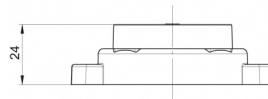

MARKEERVERLICHTING

AE-01-1910

LED markeerverlichting | 12-24V | oranje

EAN: 5414184005396

Specificaties

Aansluiting	Open kabeleinde
Bedrijfstemperatuur	-30°C / +65°C
Bestelbaar per	1
Bevestiging	Opbouw
Diameter mm	60,5 mm
Dikte mm	24 mm
EMC	EMC R10
EMC R10	Ja
Functies	Zijmarkering
Gewicht (kg)	0,064 Kg

IP-graad	IP66+IP68
Keuring	ECE R3+R91
Kleur	Oranje
Kleur lens	Oranje
Lengte mm	80,5 mm
Lichtbron	LED
Montagezijde	Zijkant
Verpakking	POS verpakking
Voeding	12V - 24V

Goed om te weten

Vertinde aansluitdraden volgens een speciaal 'water block' proces