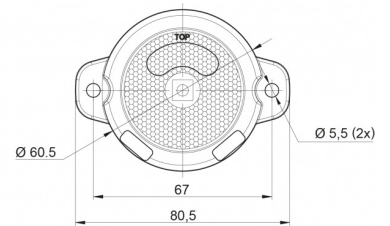

## Specificaties

|                     |                 |              |                |
|---------------------|-----------------|--------------|----------------|
| Aansluiting         | Open kabeleinde | IP-graad     | IP66+IP68      |
| Bedrijfstemperatuur | -30°C / +65°C   | Keuring      | ECE R3+R91     |
| Bestelbaar per      | 1               | Kleur        | Oranje         |
| Bevestiging         | Opbouw          | Kleur lens   | Oranje         |
| Diameter mm         | 60,5 mm         | Lengte mm    | 80,5 mm        |
| Dikte mm            | 24 mm           | Lichtbron    | LED            |
| EMC                 | EMC R10         | Montagezijde | Zijkant        |
| EMC R10             | Ja              | Verpakking   | POS verpakking |
| Functies            | Zijmarkering    | Voeding      | 12V - 24V      |
| Gewicht (kg)        | 0,064 Kg        |              |                |