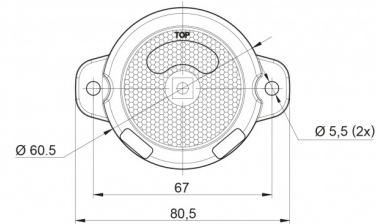

AE-01-1910

LED markeerverlichting | 12-24V | oranje

EAN: 5414184005396

Specificaties

Aansluiting	Open kabeleinde	IP-graad	IP66+IP68
Bedrijfstemperatuur	-30°C / +65°C	Keuring	ECE R3+R91
Bestelbaar per	1	Kleur	Oranje
Bevestiging	Opbouw	Kleur lens	Oranje
Diameter mm	60,5 mm	Lengte mm	80,5 mm
Dikte mm	24 mm	Lichtbron	LED
EMC	EMC R10	Montagezijde	Zijkant
EMC R10	Ja	Verpakking	POS verpakking
Functies	Zijmarkering	Voeding	12V - 24V
Gewicht (kg)	0,064 Kg		