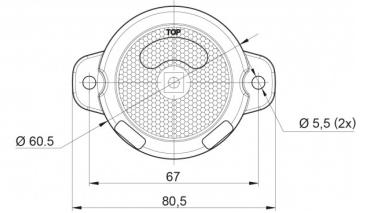

MARKEERVERLICHTING

AE-01-1910

LED markeerverlichting | 12-24V | oranje

EAN: 5414184005396

Specificaties

Aansluiting	Open kabeleinde
Bedrijfstemperatuur	-30°C / +65°C
Bestelbaar per	1
Bevestiging	Opbouw
Diameter mm	60,5 mm
Dikte mm	24 mm
EMC	EMC R10
EMC R10	Ja
Functies	Zijmarkering
Gewicht (kg)	0,064 Kg

IP-graad	IP66+IP68
Keuring	ECE R3+R91
Kleur	Oranje
Kleur lens	Oranje
Lengte mm	80,5 mm
Lichtbron	LED
Montagezijde	Zijkant
Verpakking	POS verpakking
Voeding	12V - 24V

Goed om te weten

Vertinde aansluitdraden volgens een speciaal 'water block' proces