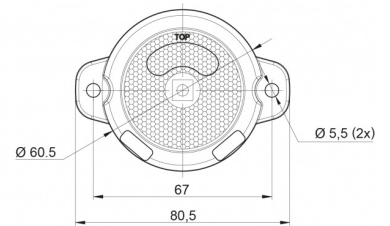

## Specificaties

Aansluiting	Open kabeleinde	Kleur	Rood
Bedrijfstemperatuur	-30°C / +65°C	Kleur lens	Rood
Bestelbaar per	1	Lengte kabel (m)	0,2 m
Bevestiging	Opbouw	Lengte mm	80,5 mm
Diameter mm	60,5 mm	Lichtbron	LED
Dikte mm	24 mm	Montagezijde	Achteraan
EMC	EMC R10	Verbruik 12V-24V Amp	0,02 Amp
EMC R10	Ja	Verpakking	POS verpakking
Funcities	Markeerverlichting achteraan	Voeding	12V - 24V
Gewicht (kg)	0,064 Kg		
IP-graad	IP66+IP68		
Keuring	ECE R3+R7		