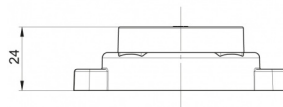

AE-01-191R

LED markeerverlichting | 12-24V | rood

EAN: 5414184005389

Specificaties

Aansluiting	Open kabeleinde	Kleur	Rood
Bedrijfstemperatuur	-30°C / +65°C	Kleur lens	Rood
Bestelbaar per	1	Lengte kabel (m)	0,2 m
Bevestiging	Opbouw	Lengte mm	80,5 mm
Diameter mm	60,5 mm	Lichtbron	LED
Dikte mm	24 mm	Montagezijde	Achteraan
EMC	EMC R10	Verbruik 12V-24V Amp	0,02 Amp
EMC R10	Ja	Verpakking	POS verpakking
Funcities	Markeerverlichting achteraan	Voeding	12V - 24V
Gewicht (kg)	0,064 Kg		
IP-graad	IP66+IP68		
Keuring	ECE R3+R7		