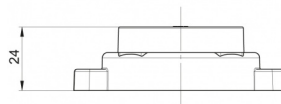

## Specificaties

Aansluiting	Open kabeleinde	Kleur	Rood
Bedrijfstemperatuur	-30°C / +65°C	Kleur lens	Rood
Bestelbaar per	1	Lengte kabel (m)	0,2 m
Bevestiging	Opbouw	Lengte mm	80,5 mm
Diameter mm	60,5 mm	Lichtbron	LED
Dikte mm	24 mm	Montagezijde	Achteraan
EMC	EMC R10	Verbruik 12V-24V Amp	0,02 Amp
EMC R10	Ja	Verpakking	POS verpakking
Funcities	Markeerverlichting achteraan	Voeding	12V - 24V
Gewicht (kg)	0,064 Kg		
IP-graad	IP66+IP68		
Keuring	ECE R3+R7		