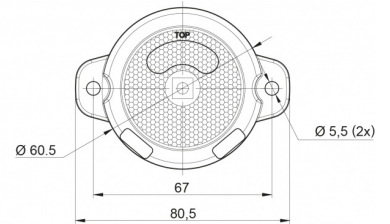

## Specificaties

Aansluiting	Open kabeleinde	Kleur	Rood
Bedrijfstemperatuur	-30°C / +65°C	Kleur lens	Rood
Bestelbaar per	1	Lengte kabel (m)	0,2 m
Bevestiging	Opbouw	Lengte mm	80,5 mm
Diameter mm	60,5 mm	Lichtbron	LED
Dikte mm	24 mm	Montagezijde	Achteraan
EMC	EMC R10	Verbruik 12V-24V Amp	0,02 Amp
EMC R10	Ja	Verpakking	POS verpakking
Funcities	Markeerverlichting achteraan	Voeding	12V - 24V
Gewicht (kg)	0,064 Kg		
IP-graad	IP66+IP68		
Keuring	ECE R3+R7		