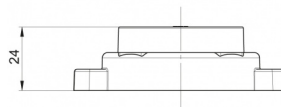

## Specificaties

Aansluiting	Open kabeleinde	Kleur	Rood
Bedrijfstemperatuur	-30°C / +65°C	Kleur lens	Rood
Bestelbaar per	1	Lengte kabel (m)	0,2 m
Bevestiging	Opbouw	Lengte mm	80,5 mm
Diameter mm	60,5 mm	Lichtbron	LED
Dikte mm	24 mm	Montagezijde	Achteraan
EMC	EMC R10	Verbruik 12V-24V Amp	0,02 Amp
EMC R10	Ja	Verpakking	POS verpakking
Funcities	Markeerverlichting achteraan	Voeding	12V - 24V
Gewicht (kg)	0,064 Kg		
IP-graad	IP66+IP68		
Keuring	ECE R3+R7		