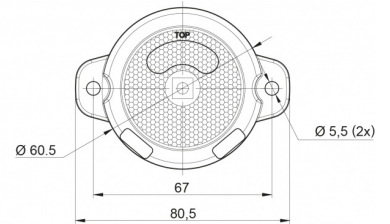

AE-01-191R

LED markeerverlichting | 12-24V | rood

EAN: 5414184005389

Specificaties

Aansluiting	Open kabeleinde	Kleur	Rood
Bedrijfstemperatuur	-30°C / +65°C	Kleur lens	Rood
Bestelbaar per	1	Lengte kabel (m)	0,2 m
Bevestiging	Opbouw	Lengte mm	80,5 mm
Diameter mm	60,5 mm	Lichtbron	LED
Dikte mm	24 mm	Montagezijde	Achteraan
EMC	EMC R10	Verbruik 12V-24V Amp	0,02 Amp
EMC R10	Ja	Verpakking	POS verpakking
Funcities	Markeerverlichting achteraan	Voeding	12V - 24V
Gewicht (kg)	0,064 Kg		
IP-graad	IP66+IP68		
Keuring	ECE R3+R7		