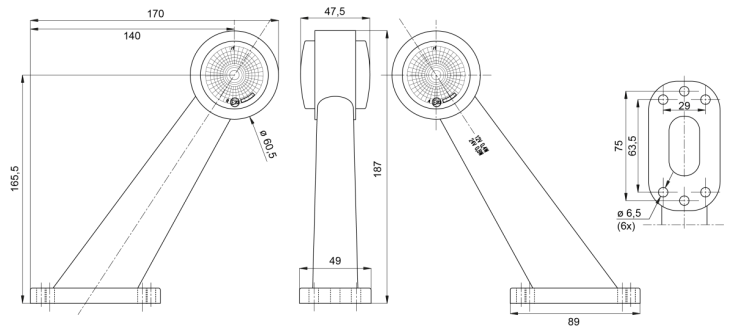

AE-01-193

LED markeerverlichting | links+rechts | 12-24V | rood/wit

EAN: 5414184650046

Specificaties

Aansluiting	Open kabeleinde	Kleur	Rood/wit
Bedrijfstemperatuur	-30°C / +65°C	Kleur lens	Rood/transparant
Bestelbaar per	1	Lengte mm	156,5 mm
Bevestiging	Opbouw	Lichtbron	LED
Dikte mm	47,5 mm	Montagezijde	Links & rechts
Functies	Breedteverlichting 2 functies	Verpakking	POS verpakking
Gewicht (kg)	0,3 Kg	Voeding	12V - 24V
Hoogte mm	170 mm		
IP-graad	IP66+IP68		
Keuring	ECE R7		