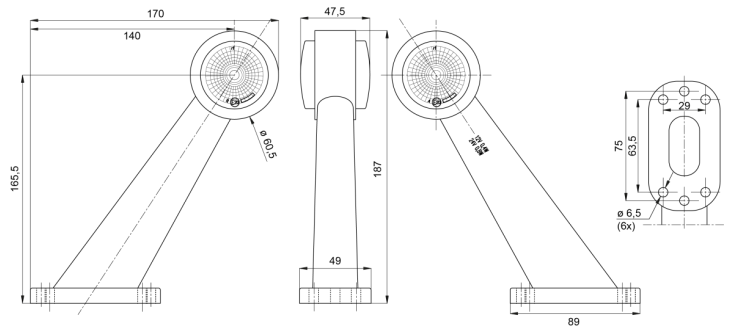

MARKEERVERLICHTING

AE-01-193

LED markeerverlichting | links+rechts | 12-24V | rood/wit

EAN: 5414184650046

Specificaties

Aansluiting	Open kabeleinde	Kleur	Rood/wit
Bedrijfstemperatuur	-30°C / +65°C	Kleur lens	Rood/transparant
Bestelbaar per	1	Lengte mm	156,5 mm
Bevestiging	Opbouw	Lichtbron	LED
Dikte mm	47,5 mm	Montagezijde	Links & rechts
Funcies	Breedteverlichting 2 functies	Verpakking	POS verpakking
Gewicht (kg)	0,3 Kg	Voeding	12V - 24V
Hoogte mm	170 mm		
IP-graad	IP66+IP68		
Keuring	ECE R7		