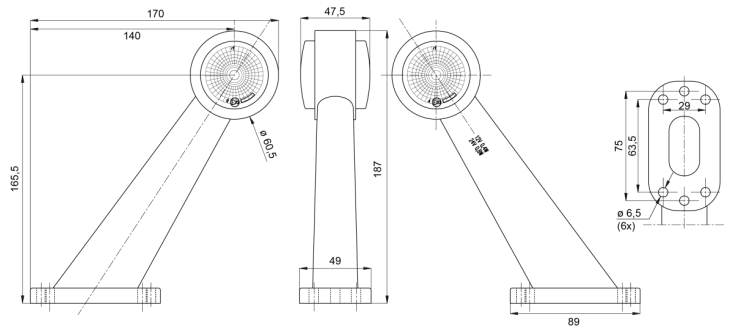

MARKEERVERLICHTING

AE-01-193

LED markeerverlichting | links+rechts | 12-24V |
rood/wit

EAN: 5414184650046

Specificaties

Aansluiting	Open kabeleinde	Kleur	Rood/wit
Bedrijfstemperatuur	-30°C / +65°C	Kleur lens	Rood/transparant
Bestelbaar per	1	Lengte mm	156,5 mm
Bevestiging	Opbouw	Lichtbron	LED
Dikte mm	47,5 mm	Montagezijde	Links & rechts
Funcies	Breedteverlichting 2 functies	Verpakking	POS verpakking
Gewicht (kg)	0,3 Kg	Voeding	12V - 24V
Hoogte mm	170 mm		
IP-graad	IP66+IP68		
Keuring	ECE R7		