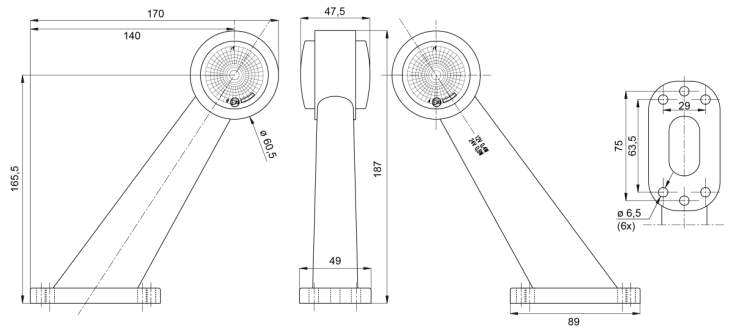

AE-01-193

LED markeerverlichting | links+rechts | 12-24V | rood/wit

EAN: 5414184650046

## Specificaties

Aansluiting	Open kabeleinde	Kleur	Rood/wit
Bedrijfstemperatuur	-30°C / +65°C	Kleur lens	Rood/transparant
Bestelbaar per	1	Lengte mm	156,5 mm
Bevestiging	Opbouw	Lichtbron	LED
Dikte mm	47,5 mm	Montagezijde	Links & rechts
Funcies	Breedteverlichting 2 functies	Verpakking	POS verpakking
Gewicht (kg)	0,3 Kg	Voeding	12V - 24V
Hoogte mm	170 mm		
IP-graad	IP66+IP68		
Keuring	ECE R7		