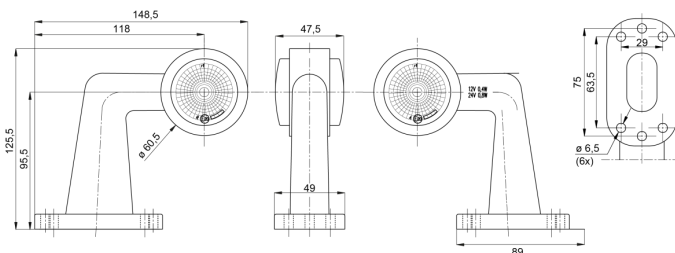

MARKEERVERLICHTING

AE-01-194

LED markeerverlichting | links+rechts | 12-24V | rood/wit

EAN: 5414184650053

Specificaties

Aansluiting	Open kabeleinde
Bedrijfstemperatuur	-30°C / +65°C
Bestelbaar per	1
Bevestiging	Opbouw
Dikte mm	47,5 mm
Functies	Breedteverlichting 2 functies
Gewicht (kg)	0,264 Kg
Hoogte mm	148,5 mm
IP-graad	IP66+IP68
Keuring	ECE R7

Kleur	Rood/wit
Kleur lens	Rood/transparant
Lengte mm	125,5 mm
Lichtbron	LED
Montagezijde	Links & rechts
Verpakking	POS verpakking
Voeding	12V - 24V

Goed om te weten

Vertinde aansluitdraden volgens een speciaal 'water block' proces