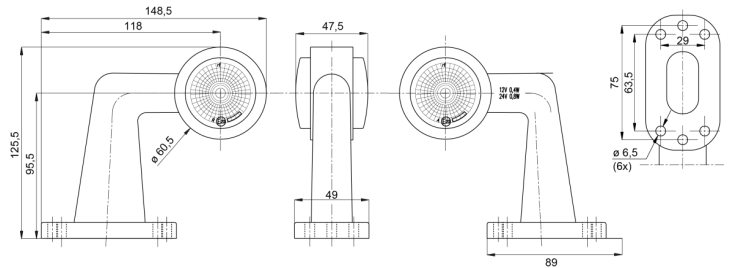

MARKEERVERLICHTING

AE-01-194

LED markeerverlichting | links+rechts | 12-24V | rood/wit

EAN: 5414184650053

Specificaties

Aansluiting	Open kabeleinde	Kleur	Rood/wit
Bedrijfstemperatuur	-30°C / +65°C	Kleur lens	Rood/transparant
Bestelbaar per	1	Lengte mm	125,5 mm
Bevestiging	Opbouw	Lichtbron	LED
Dikte mm	47,5 mm	Montagezijde	Links & rechts
Funcies	Breedteverlichting 2 functies	Verpakking	POS verpakking
Gewicht (kg)	0,264 Kg	Voeding	12V - 24V
Hoogte mm	148,5 mm		
IP-graad	IP66+IP68		
Keuring	ECE R7		