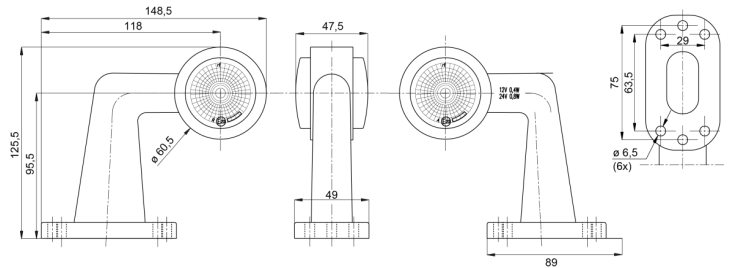

MARKEERVERLICHTING

AE-01-194

LED markeerverlichting | links+rechts | 12-24V |
rood/wit

EAN: 5414184650053

Specificaties

Aansluiting	Open kabeleinde	Kleur	Rood/wit
Bedrijfstemperatuur	-30°C / +65°C	Kleur lens	Rood/transparant
Bestelbaar per	1	Lengte mm	125,5 mm
Bevestiging	Opbouw	Lichtbron	LED
Dikte mm	47,5 mm	Montagezijde	Links & rechts
Funcies	Breedteverlichting 2 functies	Verpakking	POS verpakking
Gewicht (kg)	0,264 Kg	Voeding	12V - 24V
Hoogte mm	148,5 mm		
IP-graad	IP66+IP68		
Keuring	ECE R7		