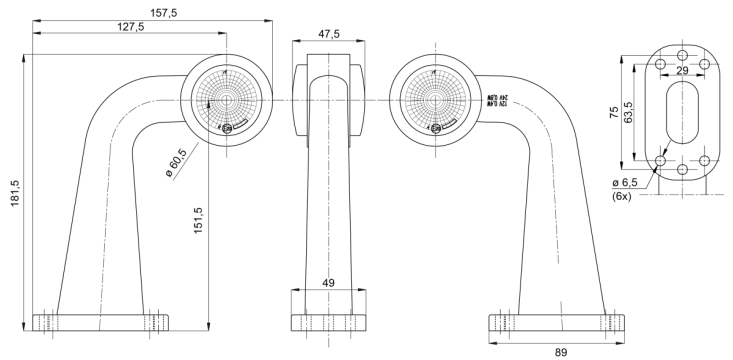

# MARKEERVERLICHTING

AE-01-195

LED markeerverlichting | links+rechts | 12-24V | rood/wit

EAN: 5414184650060

## Specificaties

Aansluiting	Open kabeleinde	Kleur	Rood/wit
Bedrijfstemperatuur	-30°C / +65°C	Kleur lens	Rood/transparant
Bestelbaar per	1	Lengte mm	181,5 mm
Bevestiging	Opbouw	Lichtbron	LED
Dikte mm	47,5 mm	Montagezijde	Links & rechts
Funcies	Breedteverlichting 2 functies	Verpakking	POS verpakking
Gewicht (kg)	0,42 Kg	Voeding	12V - 24V
Hoogte mm	157,5 mm		
IP-graad	IP66+IP68		
Keuring	ECE R7		