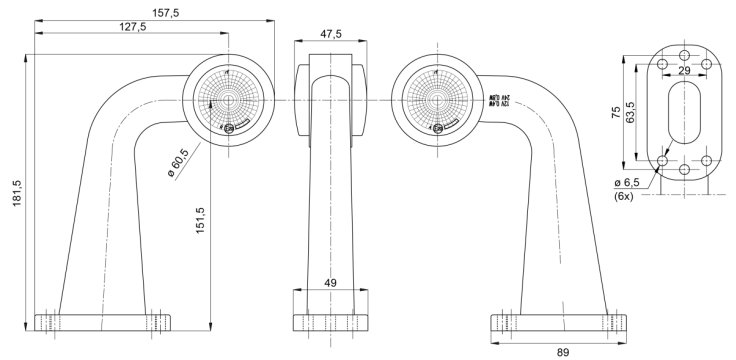

MARKEERVERLICHTING

AE-01-195

LED markeerverlichting | links+rechts | 12-24V | rood/wit

EAN: 5414184650060

Specificaties

Aansluiting	Open kabeleinde	Kleur	Rood/wit
Bedrijfstemperatuur	-30°C / +65°C	Kleur lens	Rood/transparant
Bestelbaar per	1	Lengte mm	181,5 mm
Bevestiging	Opbouw	Lichtbron	LED
Dikte mm	47,5 mm	Montagezijde	Links & rechts
Funcies	Breedteverlichting 2 functies	Verpakking	POS verpakking
Gewicht (kg)	0,42 Kg	Voeding	12V - 24V
Hoogte mm	157,5 mm		
IP-graad	IP66+IP68		
Keuring	ECE R7		