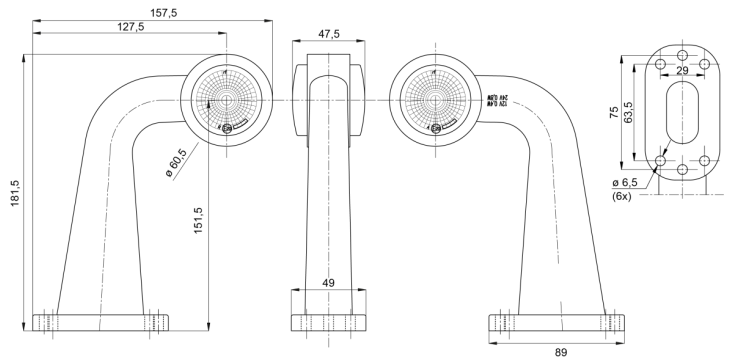

# MARKEERVERLICHTING

AE-01-195

LED markeerverlichting | links+rechts | 12-24V | rood/wit

EAN: 5414184650060

## Specificaties

Aansluiting	Open kabeleinde	Kleur	Rood/wit
Bedrijfstemperatuur	-30°C / +65°C	Kleur lens	Rood/transparant
Bestelbaar per	1	Lengte mm	181,5 mm
Bevestiging	Opbouw	Lichtbron	LED
Dikte mm	47,5 mm	Montagezijde	Links & rechts
Funcies	Breedteverlichting 2 functies	Verpakking	POS verpakking
Gewicht (kg)	0,42 Kg	Voeding	12V - 24V
Hoogte mm	157,5 mm		
IP-graad	IP66+IP68		
Keuring	ECE R7		