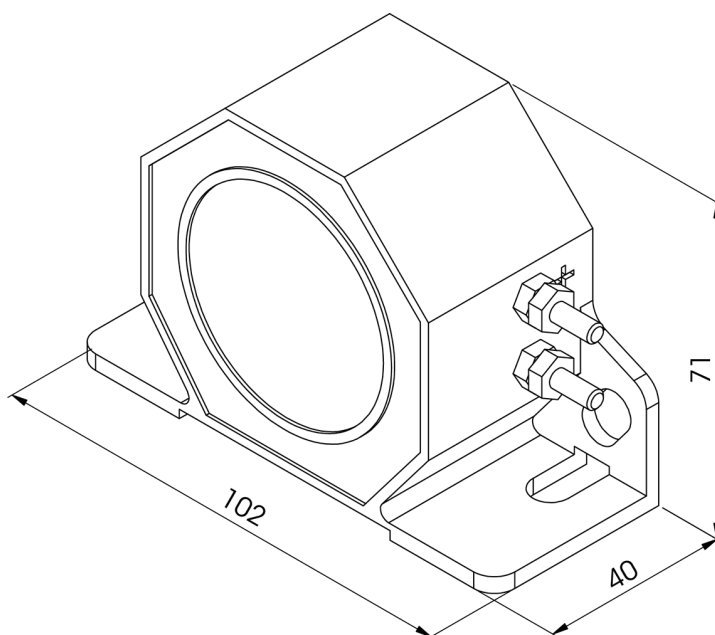

ACHTERUITRIJ-ALARMEN

ALERT50

Achteruitrij alarm | met vijzen | 97 db

EAN: 5414184000131

Specificaties

Aansluiting	Bouten voor oogkabelschoen	EMC	EMC
Afmetingen	102 mm x 71 mm x 40 mm	Eigenschappen	Met vijzen
Beeps/minuut	60	Gewicht (kg)	0,345 Kg
Bestelbaar per	1	IP-graad	IP67
Bevestiging	Opbouw	Verpakking	Wit doosje met etiket
Decibel	97 dB	Voeding	12V - 24V