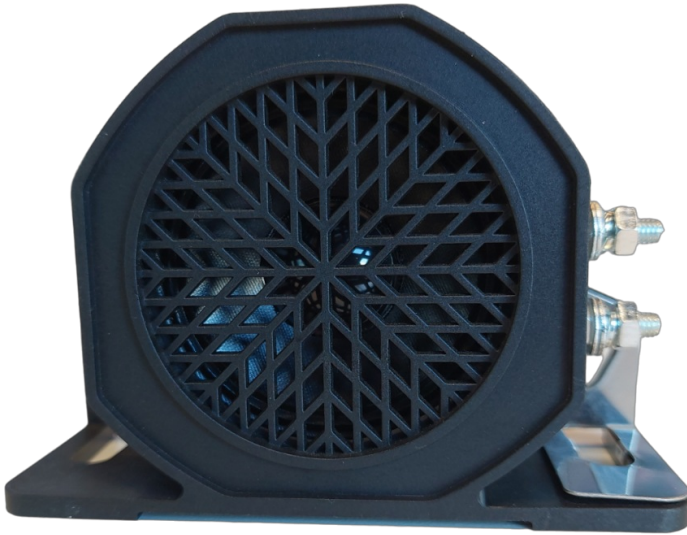

ACHTERUITRIJ-ALARMEN

ALERT50

Achteruitrij alarm | met vijzen | 97 db

EAN: 5414184000131

Specificaties

Aansluiting	Bouten voor oogkabelschoen
Afmetingen	102 mm x 71 mm x 40 mm
Beeps/minuut	60
Bestelbaar per	1
Bevestiging	Opbouw
Decibel	97 dB
EMC	EMC
Eigenschappen	Met vijzen

Gewicht (kg)	0,345 Kg
Goed om te weten	Zuiver zwart opgiethars zonder toevoeging van zand.
IP-graad	IP67
Verpakking	Wit doosje met etiket
Voeding	12V - 24V