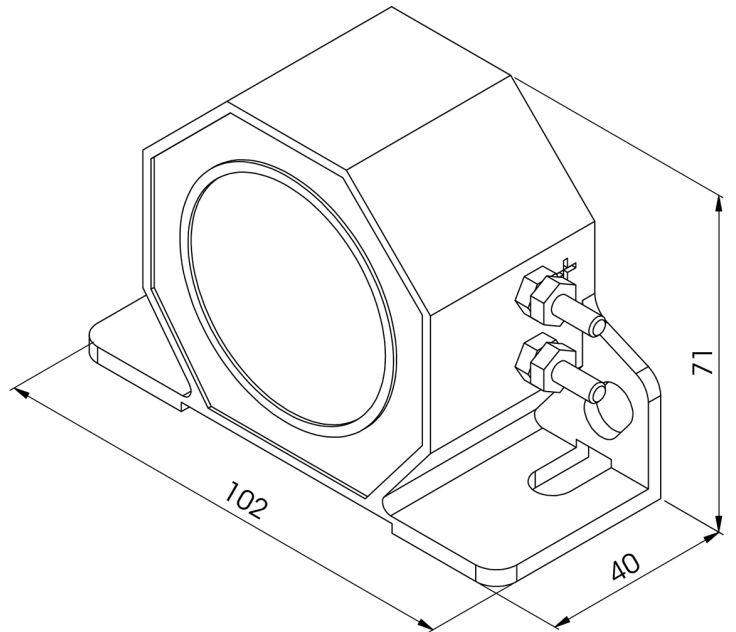

ACHTERUITRIJ-ALARMEN

ALERT50

Achteruitrij alarm | met vijzen | 97 db

EAN: 5414184000131

Specificaties

Aansluiting	Bouten voor oogkabelschoen
Afmetingen	102 mm x 71 mm x 40 mm
Beeps/minuut	60
Bestelbaar per	1
Bevestiging	Opbouw
Decibel	97 dB
EMC	EMC
Eigenschappen	Met vijzen

Gewicht (kg)	0,345 Kg
Goed om te weten	Zuiver zwart opgiethars zonder toevoeging van zand.
IP-graad	IP67
Verpakking	Wit doosje met etiket
Voeding	12V - 24V