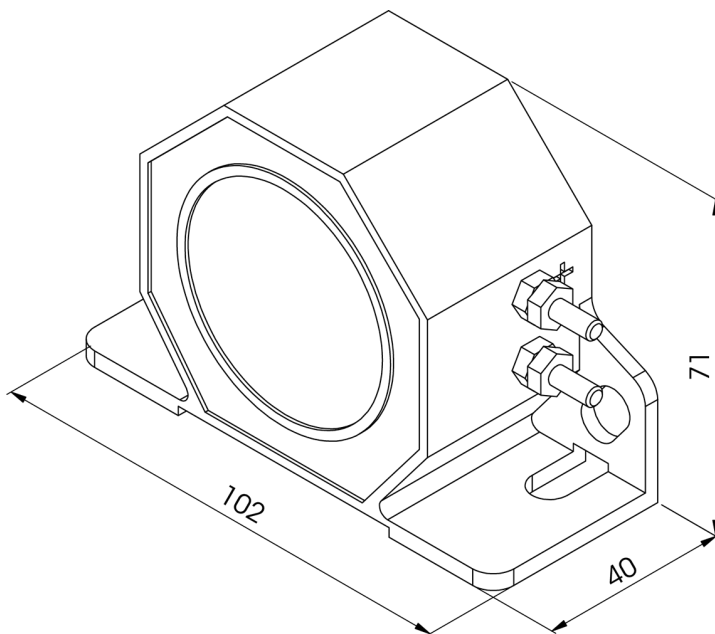

ACHTERUITRIJ-ALARMEN

ALERT50

Achteruitrij alarm | met vijzen | 97 db

EAN: 5414184000131

Specificaties

Aansluiting	Bouten voor oogkabelschoen	EMC	EMC
Afmetingen	102 mm x 71 mm x 40 mm	Eigenschappen	Met vijzen
Beeps/minuut	60	Gewicht (kg)	0,345 Kg
Bestelbaar per	1	IP-graad	IP67
Bevestiging	Opbouw	Verpakking	Wit doosje met etiket
Decibel	97 dB	Voeding	12V - 24V