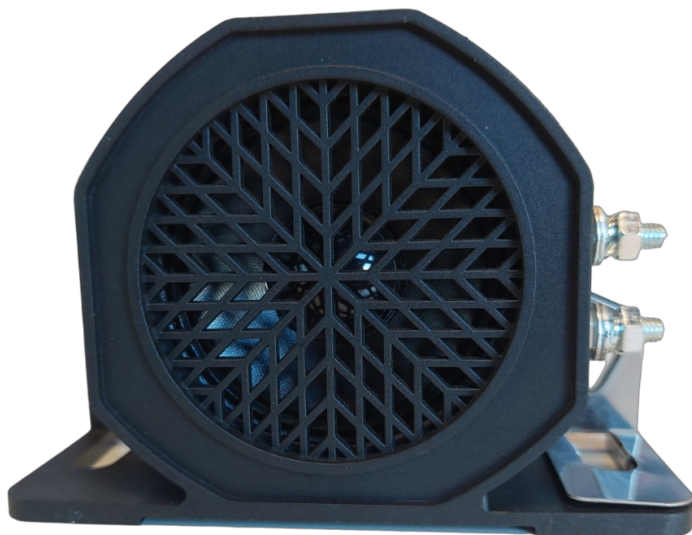

ACHTERUITRIJ-ALARMEN

ALERT50

Achteruitrij alarm | met vijzen | 97 db

EAN: 5414184000131

Specificaties

Aansluiting	Bouten voor oogkabelschoen	EMC	EMC
Afmetingen	102 mm x 71 mm x 40 mm	Eigenschappen	Met vijzen
Beeps/minuut	60	Gewicht (kg)	0,345 Kg
Bestelbaar per	1	IP-graad	IP67
Bevestiging	Opbouw	Verpakking	Wit doosje met etiket
Decibel	97 dB	Voeding	12V - 24V