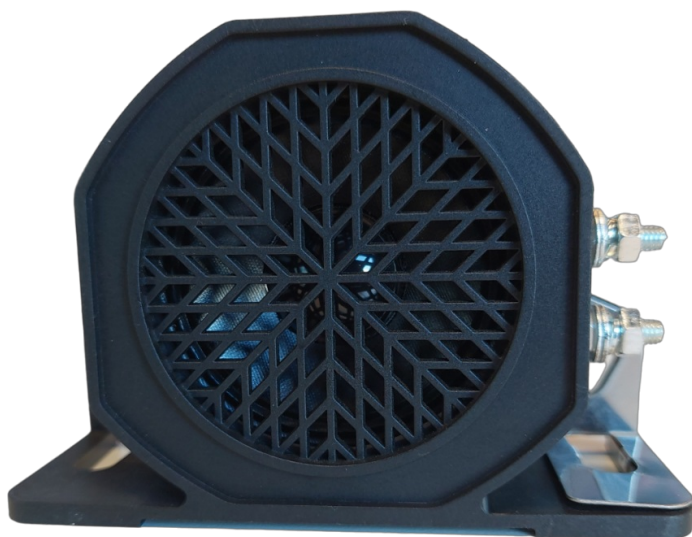

ACHTERUITRIJ-ALARMEN

ALERT50

Achteruitrij alarm | met vijzen | 97 db

EAN: 5414184000131

Specificaties

Aansluiting	Bouten voor oogkabelschoen	EMC	EMC
Afmetingen	102 mm x 71 mm x 40 mm	Eigenschappen	Met vijzen
Beeps/minuut	60	Gewicht (kg)	0,345 Kg
Bestelbaar per	1	IP-graad	IP67
Bevestiging	Opbouw	Verpakking	Wit doosje met etiket
Decibel	97 dB	Voeding	12V - 24V