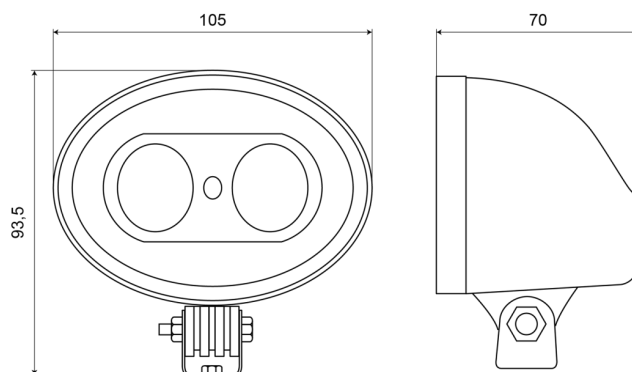

EAN: 5414184280045

Specificaties

Aansluiting	Open kabeleinde	Kleur	Blauw
Aantal LEDs	2	Kleur LEDs	Blauw
Bestelbaar per	1	Kleur lens	Transparant
Bevestiging	Bout	Lengte kabel (m)	2,5 m
Breedte mm	105 mm	Lichtbron	LED
Dikte mm	70 mm	Lumen	700
EMC	EMC	Montagezijde	N/A
Eigenschappen	100% aluminium behuizing 'anti corrosie' met warmtegeleidende zwarte coating	Type	Spot projectie, Veiligheidslichten
Gewicht (kg)	0,73 Kg	Verpakking	Wit doosje met etiket
Hoogte mm	94 mm	Voeding	9V - 50V
IP-graad	IP67	Watt	10 Watt