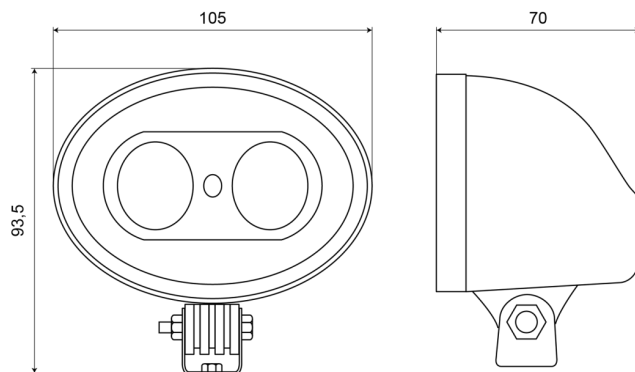

### Specificaties

Aansluiting	Open kabeleinde
Aantal LEDs	2
Bestelbaar per	1
Bevestiging	Bout
Breedte mm	105 mm
Dikte mm	70 mm
EMC	EMC
Eigenschappen	100% aluminium behuizing 'anti corrosie' met warmtegeleidende zwarte coating
Gewicht (kg)	0,73 Kg
Hoogte mm	94 mm
IP-graad	IP67

Kleur	Blauw
Kleur LEDs	Blauw
Kleur lens	Transparant
Lengte kabel (m)	2,5 m
Lichtbron	LED
Lumen	700
Montagezijde	N/A
Type	Spot projectie, Veiligheidslichten
Verpakking	Wit doosje met etiket
Voeding	9V - 50V
Watt	10 Watt