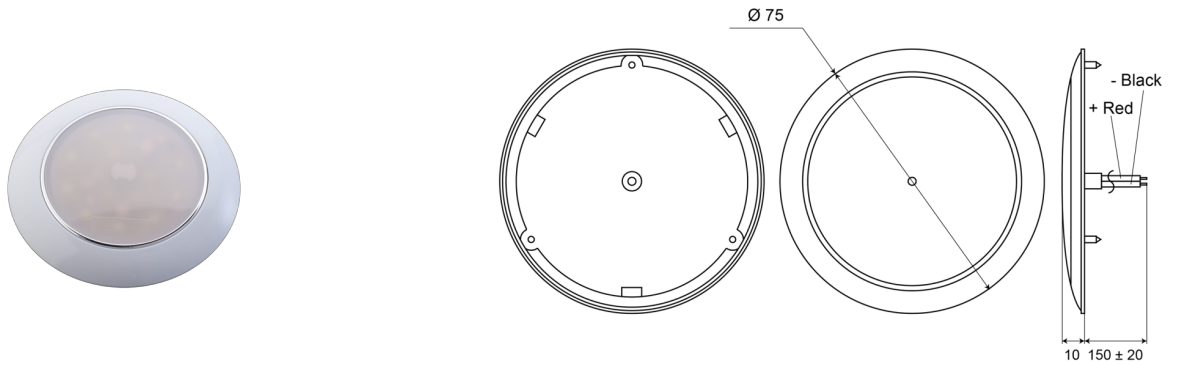

C2-61-DV

Interieurverlichting | LED | rond | wit

EAN: 5414184018778

## Specificaties

Aansluiting	Open kabeleinde	IP-graad	IP66
Aantal LEDs	16	Kleur	Wit
Bestelbaar per	1	Kleur lens	Opaal
Bevestiging	Opbouw	Lichtbron	LED
Diameter mm	75 mm	Schakelaar	Nee
Geleverd met	3 bevestigingsschroeven	Type	Rond
Gewicht (kg)	0,04 Kg	Verpakking	Wit doosje met etiket
Hoogte mm	10 mm	Voeding	12V - 24V