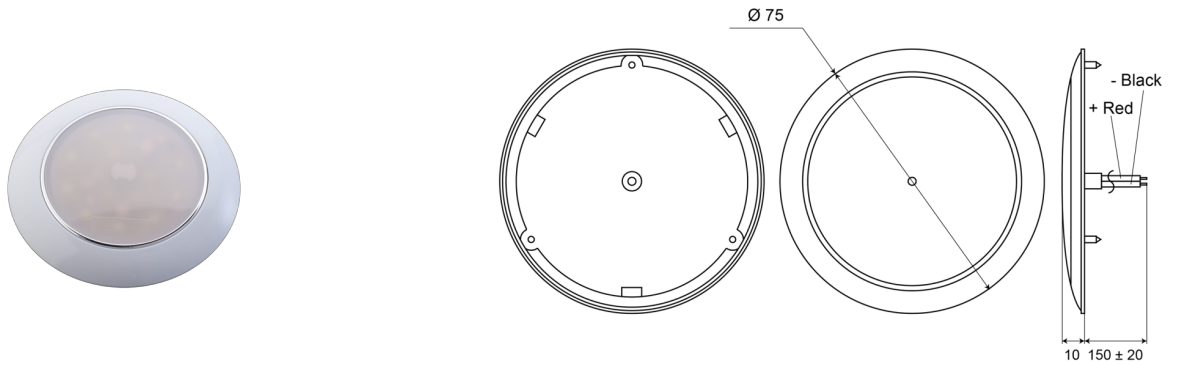

C2-61-DV

Binnenverlichting | LED | rond | wit

EAN: 5414184018778

## Specificaties

Aansluiting	Open kabeleinde	IP-graad	IP66
Aantal LEDs	16	Kleur	Wit
Bestelbaar per	1	Kleur lens	Opaal
Bevestiging	Opbouw	Lichtbron	LED
Diameter mm	75 mm	Schakelaar	Nee
Geleverd met	3 bevestigingsschroeven	Type	Rond
Gewicht (kg)	0,04 Kg	Verpakking	Wit doosje met etiket
Hoogte mm	10 mm	Voeding	12V - 24V