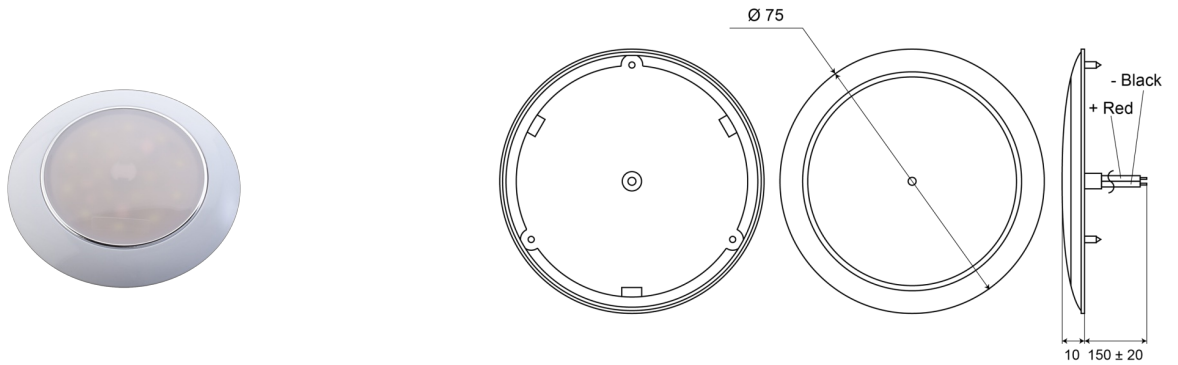

C2-61-DV

Binnenverlichting | LED | 24V | langwerpig | wit

EAN: 5414184018778

Specificaties

Aansluiting	Open kabeleinde	IP-graad	IP66
Aantal LEDs	16	Kleur	Wit
Bestelbaar per	1	Kleur lens	Opaal
Bevestiging	Opbouw	Lichtbron	LED
Diameter mm	75 mm	Schakelaar	Nee
Geleverd met	3 bevestigingsschroeven	Type	Rond
Gewicht (kg)	0,04 Kg	Verpakking	Wit doosje met etiket
Hoogte mm	10 mm	Voeding	12V - 24V