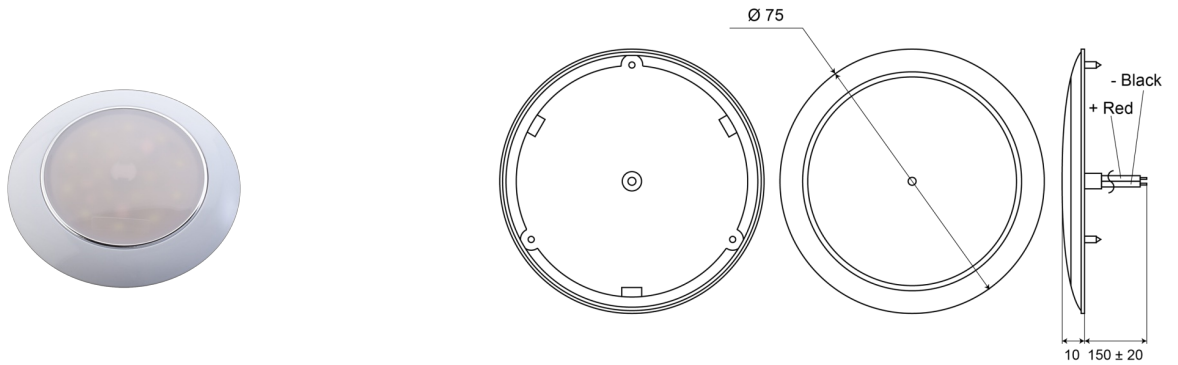

C2-61-DV

Binnenverlichting | LED | rond | wit

EAN: 5414184018778

Specificaties

Aansluiting	Open kabeleinde	IP-graad	IP66
Aantal LEDs	16	Kleur	Wit
Bestelbaar per	1	Kleur lens	Opaal
Bevestiging	Opbouw	Lichtbron	LED
Diameter mm	75 mm	Schakelaar	Nee
Geleverd met	3 bevestigingsschroeven	Type	Rond
Gewicht (kg)	0,04 Kg	Verpakking	Wit doosje met etiket
Hoogte mm	10 mm	Voeding	12V - 24V